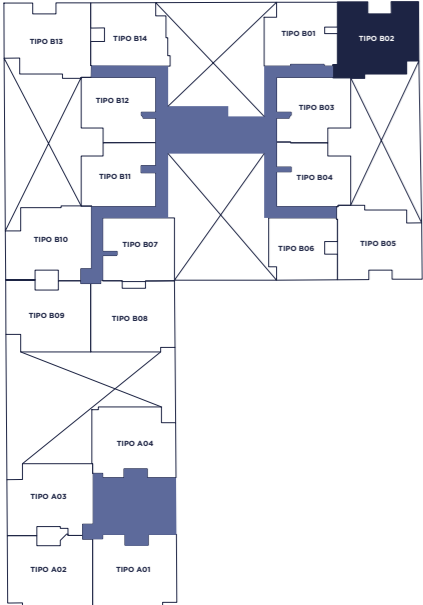

Depas desde
44.5 m

1 • 2 • 3
Ambientes

Tipología A1 - 65 m²

01 Ambiente
02 baños
Kitchenette
Lavandería
01 Terraza

Av. Manuel Cipriano Dulanto

Tipología A4 - 62.50 m²

01 Ambiente
02 baños
Kitchenette
Lavandería

Av. Manuel Cipriano Dulanto

Tipología B2 - 64 m²

- 01 Ambiente
- 02 baños
- Kitchenette
- Lavandería

Av. Manuel Cipriano Dulanto

Tipología B3 - 51 m²

- 01 Ambiente
- 02 baños
- Kitchenette
- Lavandería

Av. Manuel Cipriano Dulanto

*Todas las imágenes, planos y áreas son referenciales y pueden variar durante el desarrollo del proyecto.

Tipología B7 - 57 m²

01 Ambiente
02 baños
Kitchenette
Centro de lavado

Av. Manuel Cipriano Dulanto