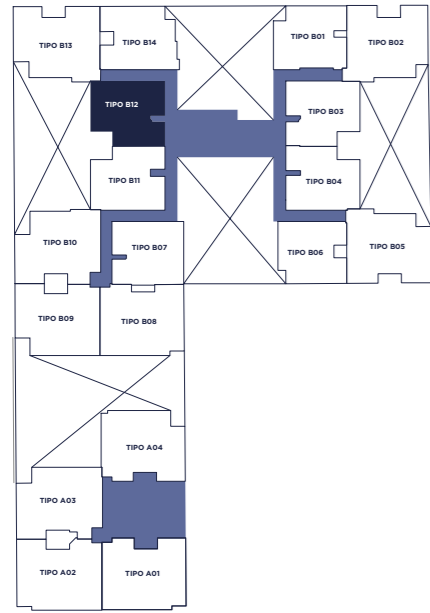

Av. Manuel Cipriano Dulanto

Tipología B2 - 64 m²

- 01 Ambiente
- 02 baños
- Kitchenette
- Lavandería

Av. Manuel Cipriano Dulanto

Tipología B3 - 51 m²

- 01 Ambiente
- 02 baños
- Kitchenette
- Lavandería

Av. Manuel Cipriano Dulanto

*Todas las imágenes, planos y áreas son referenciales y pueden variar durante el desarrollo del proyecto.

Tipología B7 - 57 m²

01 Ambiente
02 baños
Kitchenette
Centro de lavado

Av. Manuel Cipriano Dulanto

Tipología B9 - 69 m²

01 Ambiente
02 baños
Kitchenette
Lavandería

Av. Manuel Cipriano Dulanto

Tipología B12 - 66 m²

01 Ambiente
02 baños
Kitchenette
Centro de Lavado

Av. Manuel Cipriano Dulanto

Tipología B10 - 64 m²