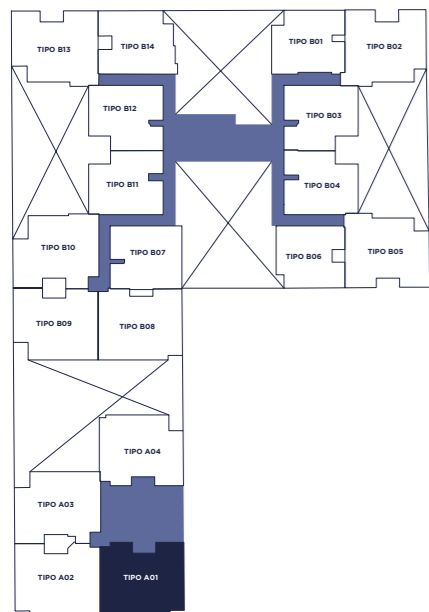

Depas desde
44.5 m

1 • 2 • 3
Ambientes

Tipología A1 - 65 m²

01 Ambiente
02 baños
Kitchenette
Lavandería
01 Terraza

Av. Manuel Cipriano Dulanto

Tipología A4 - 62.50 m²

01 Ambiente
02 baños
Kitchenette
Lavandería

Av. Manuel Cipriano Dulanto

Tipología B2 - 64 m²

- 01 Ambiente
- 02 baños
- Kitchenette
- Lavandería

Av. Manuel Cipriano Dulanto

Tipología B3 - 51 m²

- 01 Ambiente
- 02 baños
- Kitchenette
- Lavandería

Av. Manuel Cipriano Dulanto

*Todas las imágenes, planos y áreas son referenciales y pueden variar durante el desarrollo del proyecto.

Tipología B7 - 57 m²

01 Ambiente
02 baños
Kitchenette
Centro de lavado

Av. Manuel Cipriano Dulanto