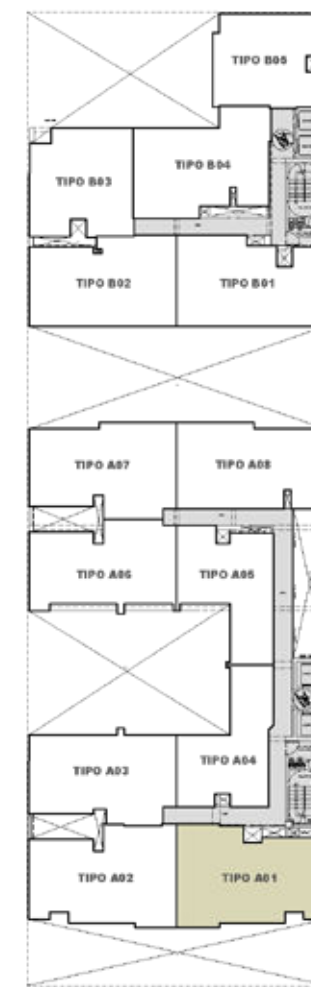

# ALBORADA III

DPTO. A1301 al A1601

68.6 m<sup>2</sup>

3 dorm

2 baños

Sala - Comedor · Kitchenette · Terraza  
Lavandería · Estudio (Uso como dorm. 3)

# ALBORADA III

DPTO. A1701

68.4 m2

2 dorm

2 baños

Sala - Comedor · Kitchenette  
Lavandería . Terraza

# ALBORADA III

DPTO. A1801

79.2 m<sup>2</sup>

2 dorm

2 baños

Sala - Comedor · Kitchenette  
Lavandería · Terraza

# ALBORADA III

DPTO. A102

48.5 m<sup>2</sup>

1 dorm

1 baño

Sala - Comedor · Kitchenette  
Lavandería · Terraza