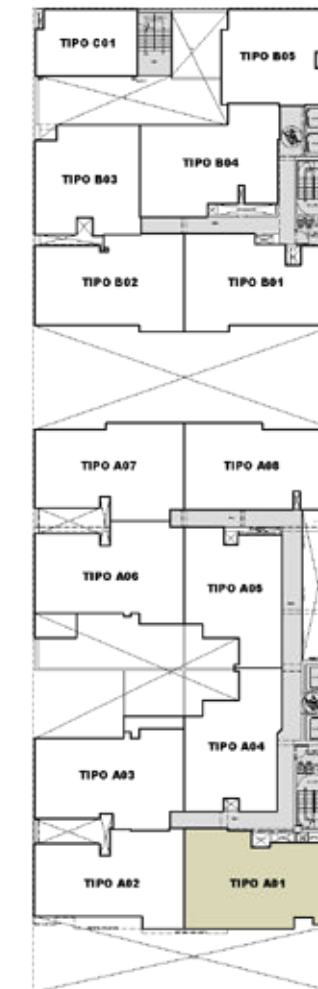

# ALBORADA III

DPTO. A101

41.9 m2

1 dorm

1 baño

Sala - Comedor · Kitchenette  
Lavandería

# ALBORADA III

DPTO. A201 y A301

66.9 m<sup>2</sup>

3 dorm

2 baños

Sala - Comedor · Kitchenette  
Lavandería · Estudio (Uso como dorm. 3)

# ALBORADA III

DPTO. A401, A501, A601, A701,  
A801, A901, A1102 y A1201

69 m2

3 dorm

2 baños

Sala - Comedor · Kitchenette · Terraza  
Lavandería · Estudio (Uso como dorm. 3)

# ALBORADA III

DPTO. A1301 al A1601

68.6 m<sup>2</sup>

3 dorm

2 baños

Sala - Comedor · Kitchenette · Terraza  
Lavandería · Estudio (Uso como dorm. 3)