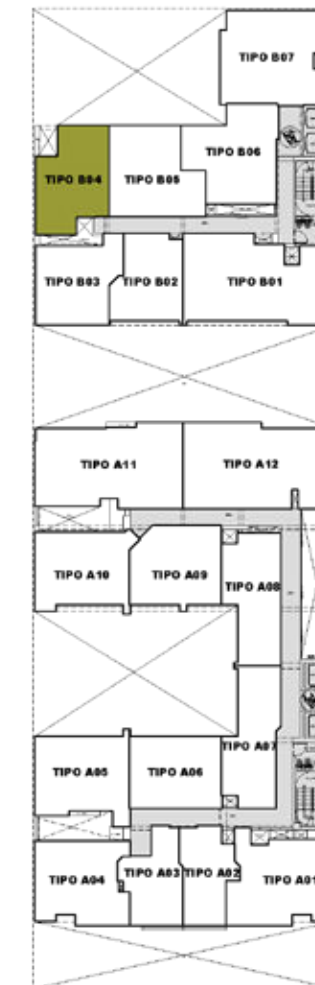

# ALBORADA III

DPTO. B1804

78 m2

2 dorm

2 baños

Sala - Comedor · Kitchenette  
Lavandería · Terraza