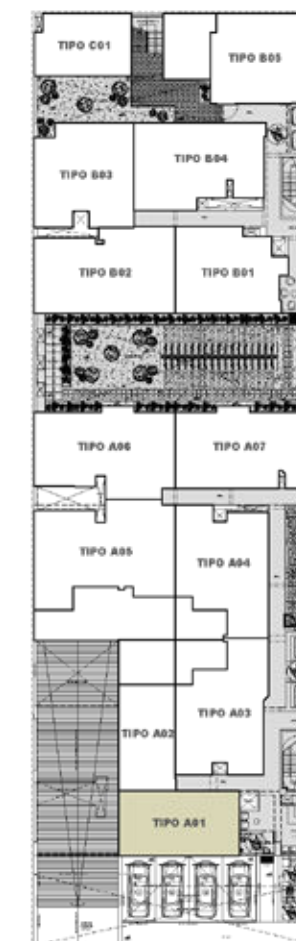

# Gimnasio

SHUT  
UP  
AND  
TRAIN

\*Todas las imágenes, planos y áreas son referenciales y pueden variar durante el desarrollo del proyecto.

# ALBORADA III

DPTO. A101

41.9 m2

1 dorm

1 baño

Sala - Comedor · Kitchenette  
Lavandería

# ALBORADA III

DPTO. A201 y A301

66.9 m<sup>2</sup>

3 dorm

2 baños

Sala - Comedor · Kitchenette  
Lavandería · Estudio (Uso como dorm. 3)