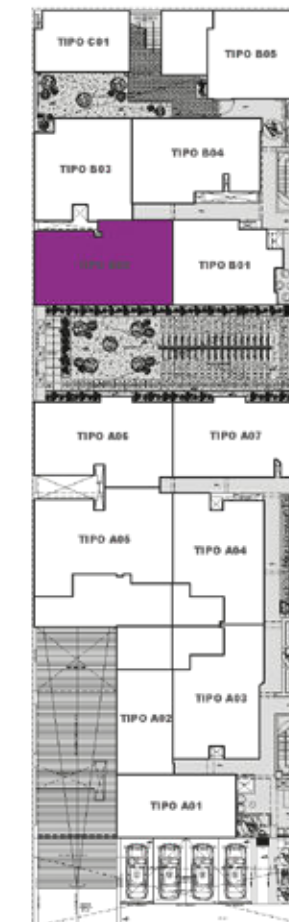

# ALBORADA III

DPTO. B102

64.8 m<sup>2</sup>

3 dorm

2 baños

Sala - Comedor · Kitchenette  
Lavandería · Estudio (Uso como dorm. 3)