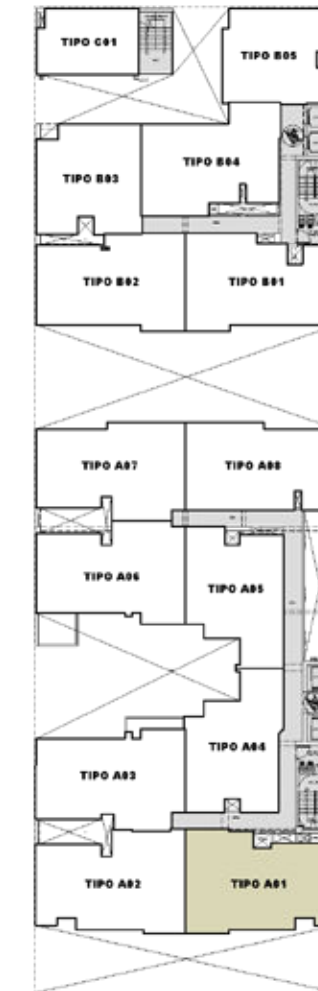

# ALBORADA III

DPTO. A101

41.9 m2

1 dorm

1 baño

Sala - Comedor · Kitchenette  
Lavandería

# ALBORADA III

DPTO. A401, A501, A601, A701,  
A801, A901, A1102 y A1201

69 m2

3 dorm

2 baños

Sala - Comedor · Kitchenette · Terraza  
Lavandería · Estudio (Uso como dorm. 3)

# ALBORADA III

DPTO. A1301 al A1601

68.6 m<sup>2</sup>

3 dorm

2 baños

Sala - Comedor · Kitchenette · Terraza  
Lavandería · Estudio (Uso como dorm. 3)

# ALBORADA III

DPTO. A1701

68.4 m2

2 dorm

2 baños

Sala - Comedor · Kitchenette  
Lavandería . Terraza