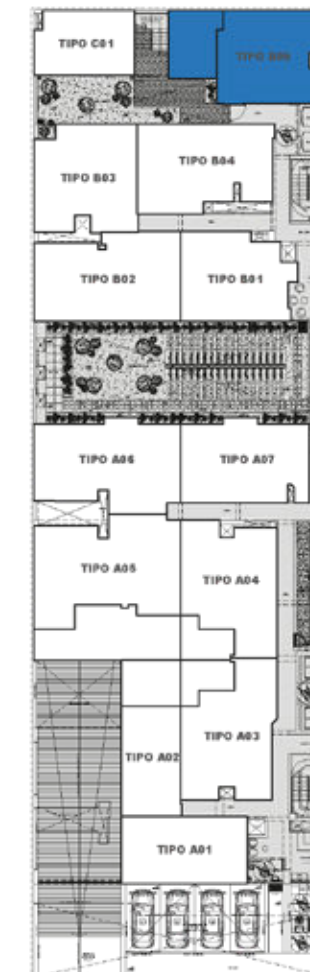

# ALBORADA III

DPTO. B105

69.6 m<sup>2</sup>

2 dorm

2 baños

Sala - Comedor · Kitchenette  
Lavandería . Terraza