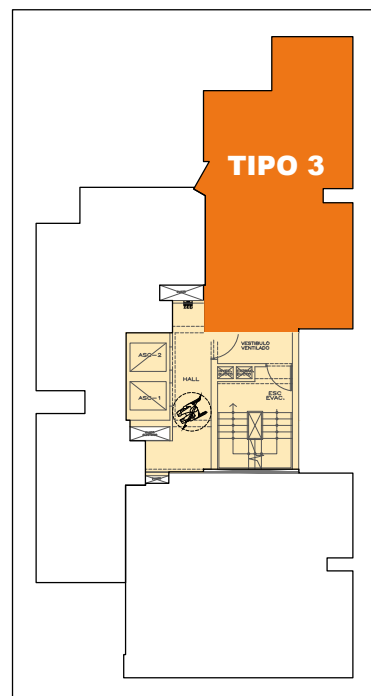

Jiron Enrique Barrón

Smart A

DPTO. 202 al 602

73 m²

3 dorm

2 baños

Sala - Comedor • Kitchenette
Lavandería • 2 Terrazas

Jiron Enrique Barrón

Smart A

DPTO. 203 al 603

59.5 m²

3 dorm

2 baños

Sala - Comedor • Kitchenette
Lavandería

Jiron Enrique Barrón

Smart A

DPTO. 1002

82.5 m²

2 dorm

2 baños

Sala - Comedor • Kitchenette • Estar • Lavandería
Terraza • Mini Gym (Uso como dorm. 2)

Jiron Enrique Barrón

Smart A

DPTO. 1

59.9 m²

1 dorm

1 baño

Sala - Comedor • Kitchenette
Lavandería • Terraza

Jiron Enrique Barrón

Smart A

DPTO. 2

77 m²