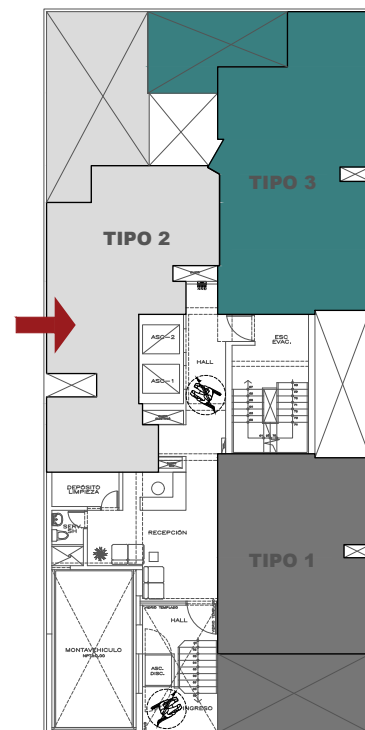

DPTO. 1002

82.5 m²

2 dorm

2 baños

Sala - Comedor • Kitchenette • Estar • Lavandería
Terraza • Mini Gym (Uso como dorm. 2)

Jiron Enrique Barrón

Smart A

DPTO. 1

59.9 m²

1 dorm

1 baño

Sala - Comedor • Kitchenette
Lavandería • Terraza

Jiron Enrique Barrón

Smart A

DPTO. 2

77 m²

2 dorm

2 baños

Sala - Comedor • Kitchenette

Lavandería • Estudio (Uso como dorm. 2)

Jiron Enrique Barrón

Smart A

DPTO. 3

72.9 m²