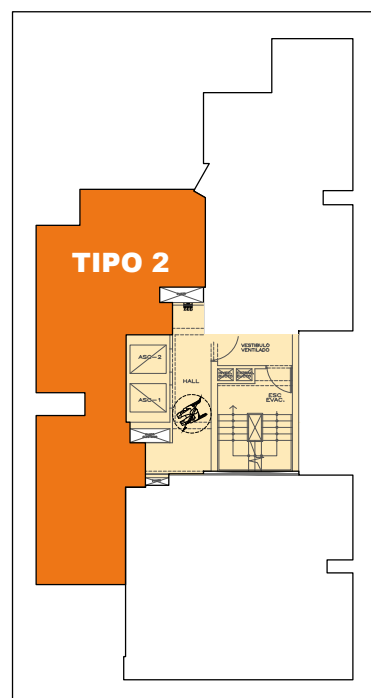

Jiron Enrique Barrón

Smart A

DPTO. 202 al 602

73 m²

3 dorm

2 baños

Sala - Comedor • Kitchenette
Lavandería • 2 Terrazas

Jiron Enrique Barrón

Smart A

DPTO. 203 al 603

59.5 m²

3 dorm

2 baños

Sala - Comedor • Kitchenette
Lavandería

Jiron Enrique Barrón

Smart A

DPTO. 1002

82.5 m²

2 dorm

2 baños

Sala - Comedor • Kitchenette • Estar • Lavandería
Terraza • Mini Gym (Uso como dorm. 2)

Jiron Enrique Barrón

Smart A

DPTO. 1

59.9 m²

1 dorm

1 baño

Sala - Comedor • Kitchenette
Lavandería • Terraza

Jiron Enrique Barrón

Smart A

DPTO. 2

77 m²