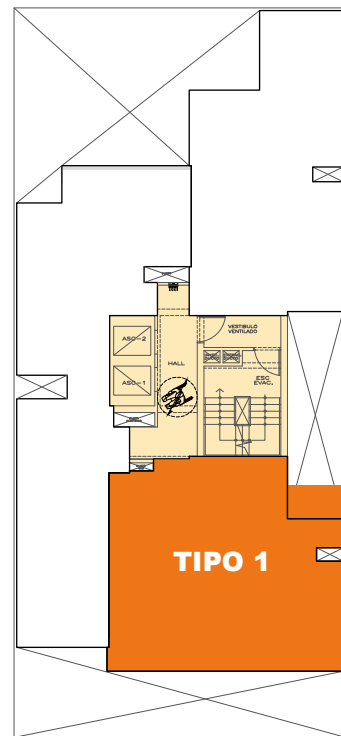

*Todas las imágenes, planos y áreas son referenciales y pueden variar durante el desarrollo del proyecto

DORMITORIO

*Todas las imágenes, planos y áreas son referenciales y pueden variar durante el desarrollo del proyecto

DORMITORIO

*Todas las imágenes, planos y áreas son referenciales y pueden variar durante el desarrollo del proyecto

Smart A

DPTO. 801

66.9 m²

2 dorm

2 baños

Sala - Comedor • Kitchenette
Lavandería • Terraza

Jiron Enrique Barrón

Smart A

DPTO. 202 al 602

73 m²

3 dorm

2 baños

Sala - Comedor • Kitchenette
Lavandería • 2 Terrazas

Jiron Enrique Barrón

Smart A

DPTO. 203 al 603

59.5 m²

3 dorm

2 baños

Sala - Comedor • Kitchenette
Lavandería

Jiron Enrique Barrón

Smart A