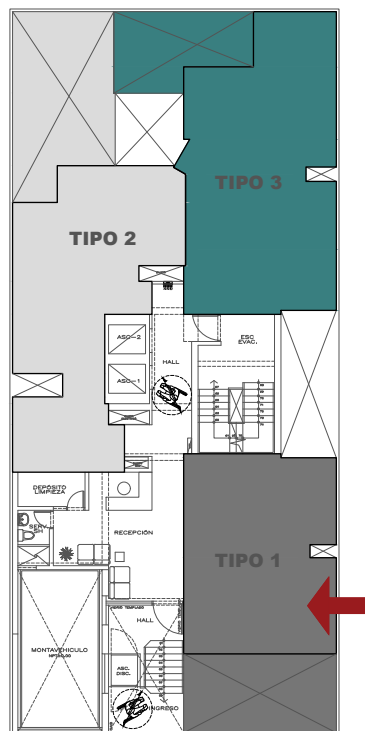

Smart A

DPTO. 203 al 603

59.5 m²

3 dorm

2 baños

Sala - Comedor • Kitchenette
Lavandería

Jiron Enrique Barrón

Smart A

DPTO. 1002

82.5 m²

2 dorm

2 baños

Sala - Comedor • Kitchenette • Estar • Lavandería
Terraza • Mini Gym (Uso como dorm. 2)

Jiron Enrique Barrón

Smart A

DPTO. 1

59.9 m²

1 dorm

1 baño

Sala - Comedor • Kitchenette
Lavandería • Terraza

Jiron Enrique Barrón

Smart A

DPTO. 2

77 m²

2 dorm

2 baños

Sala - Comedor • Kitchenette

Lavandería • Estudio (Uso como dorm. 2)

Jiron Enrique Barrón

Smart A

DPTO. 3

72.9 m²