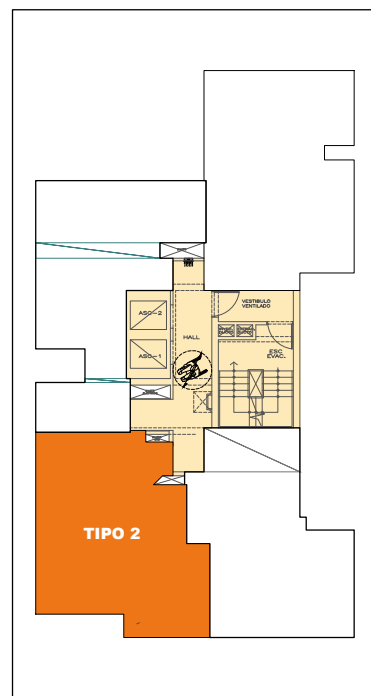

Smart A

DPTO. 203 al 603

59.5 m²

3 dorm

2 baños

Sala - Comedor • Kitchenette
Lavandería

Jiron Enrique Barrón

Smart A

DPTO. 1002

82.5 m²

2 dorm

2 baños

Sala - Comedor • Kitchenette • Estar • Lavandería
Terraza • Mini Gym (Uso como dorm. 2)

Jiron Enrique Barrón

Smart A

DPTO. 1

59.9 m²

1 dorm

1 baño

Sala - Comedor • Kitchenette
Lavandería • Terraza

Jiron Enrique Barrón

Smart A

DPTO. 2

77 m²

2 dorm

2 baños

Sala - Comedor • Kitchenette

Lavandería • Estudio (Uso como dorm. 2)

Jiron Enrique Barrón

Smart A

DPTO. 3

72.9 m²