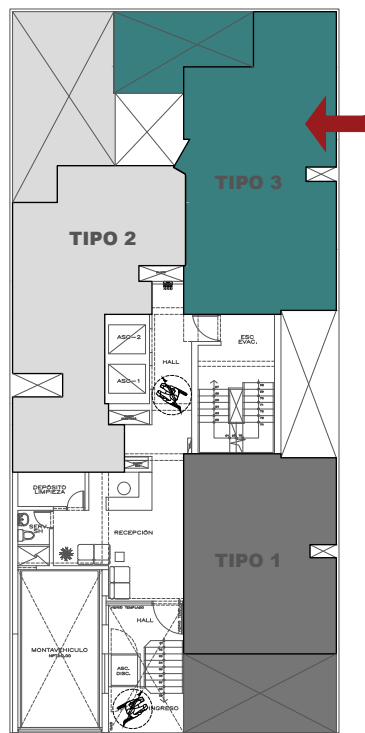

Smart A

DPTO. 3

72.9 m²

3 dorm

2 baños

Sala - Comedor • Kitchenette
Lavandería • Terraza

Jiron Enrique Barrón