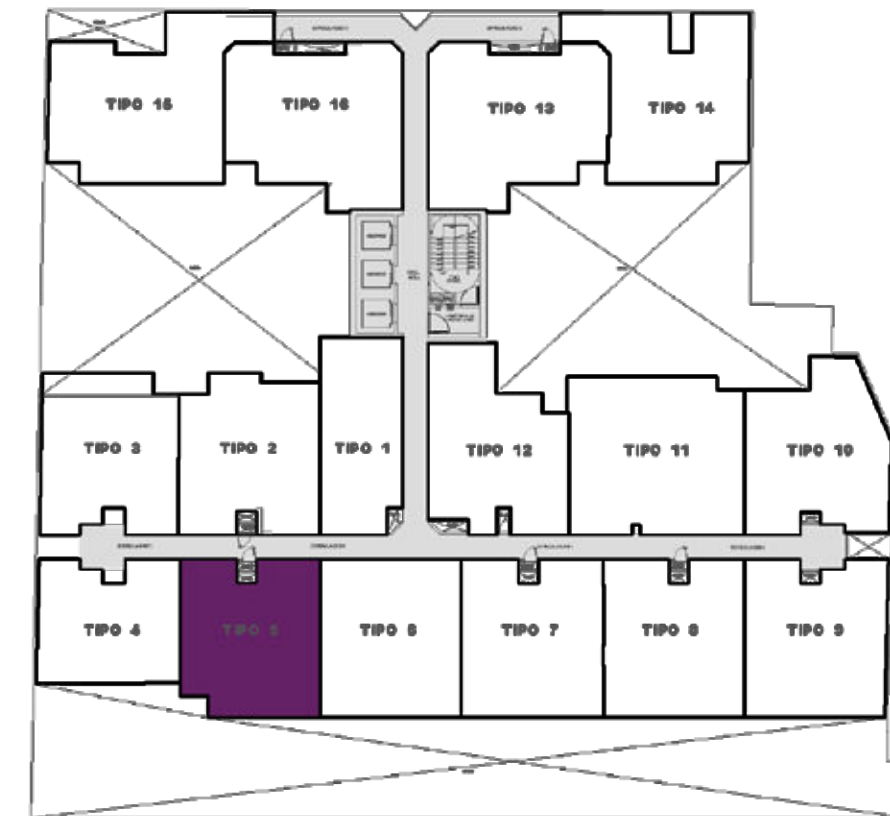

# ALBORADA II

DPTO. 205

52.4 m2

2 dorm

2 baños

Sala - Comedor · Kitchenette  
Lavandería · Terraza

# ALBORADA II

DPTO. 1605

105.4 m2

2 dorm

4 baños

Sala - Comedor · Kitchenette  
Lavandería · Terraza

# ALBORADA II

DPTO. 206

51.8 m2

2 dorm

2 baños

Sala - Comedor · Kitchenette  
Lavandería · Terraza