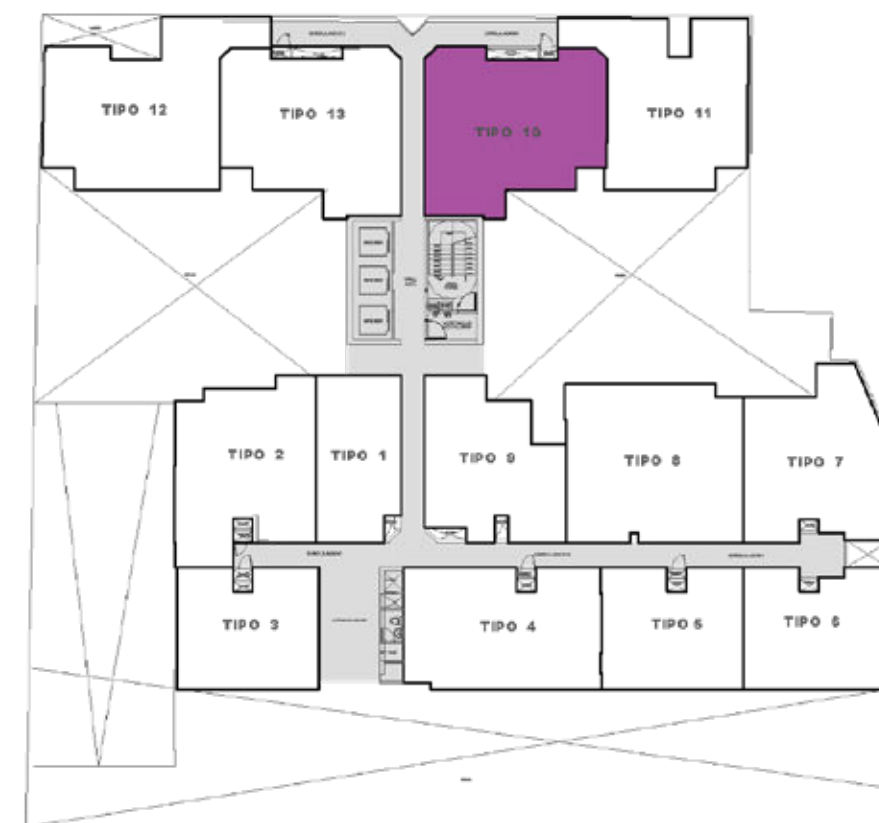

# ALBORADA II

DPTO. 110

65 m2

2 dorm

2 baños

Sala - Comedor · Kitchenette  
Lavandería · Terraza