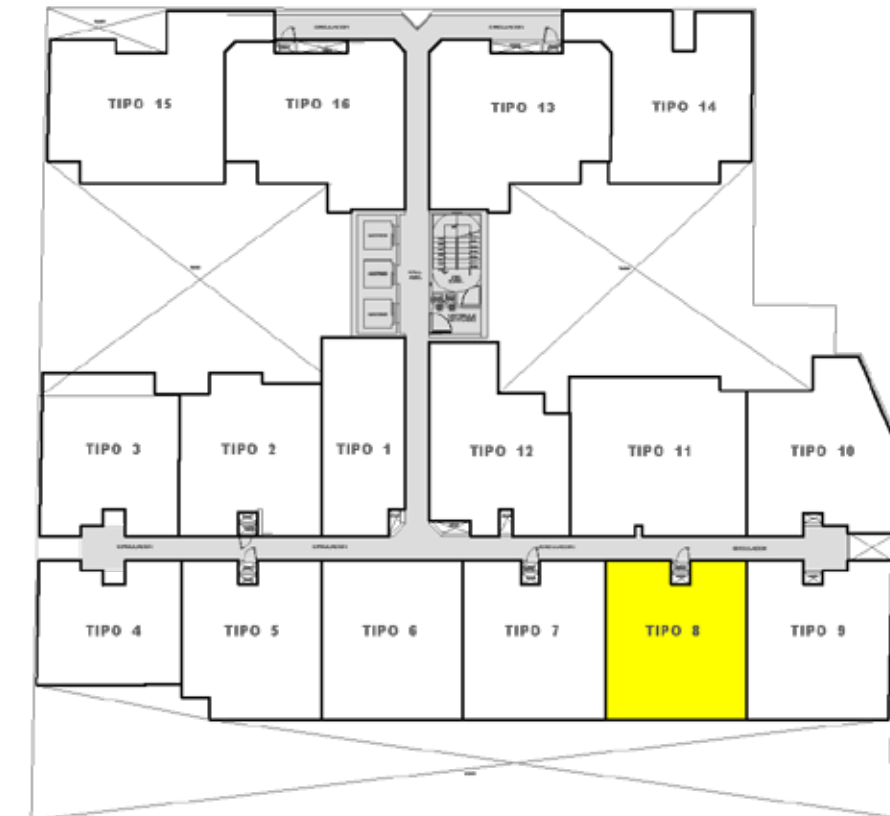

# ALBORADA II

DPTO. 208

52 m2

2 dorm

2 baños

Sala - Comedor · Kitchenette  
Lavandería · Terraza