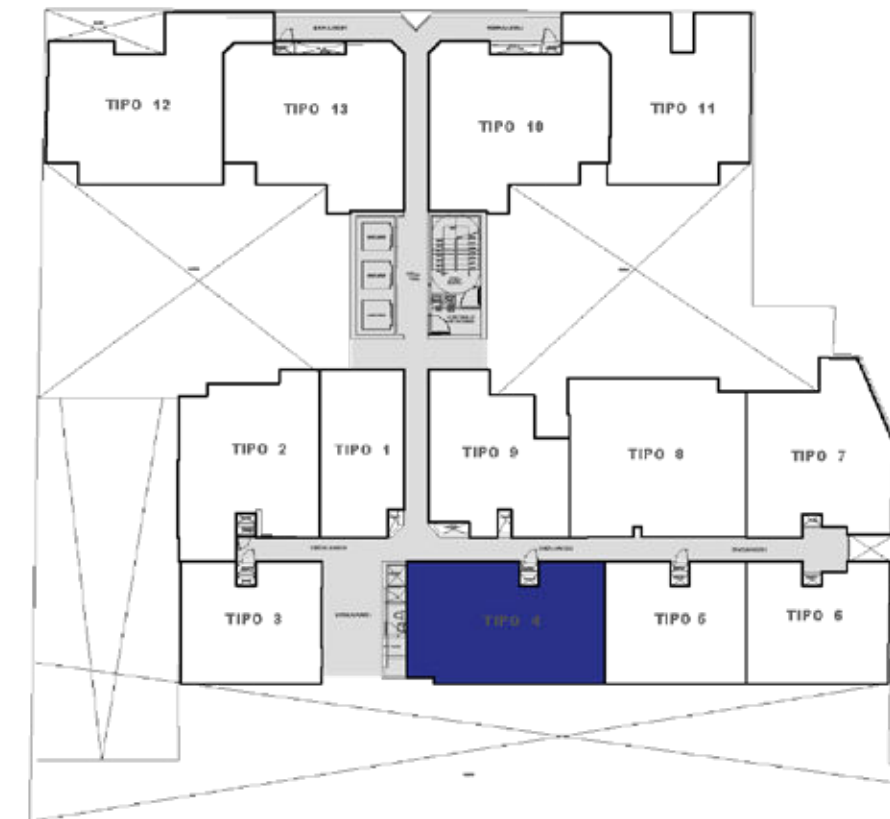

# ALBORADA II

DPTO. 104

57,2 m2

2 dorm

2 baños

Sala - Comedor · Kitchenette  
Lavandería

# ALBORADA II

DPTO. 204

41.5 m2

1 dorm

2 baños

Sala - Comedor · Kitchenette  
Lavandería · Terraza