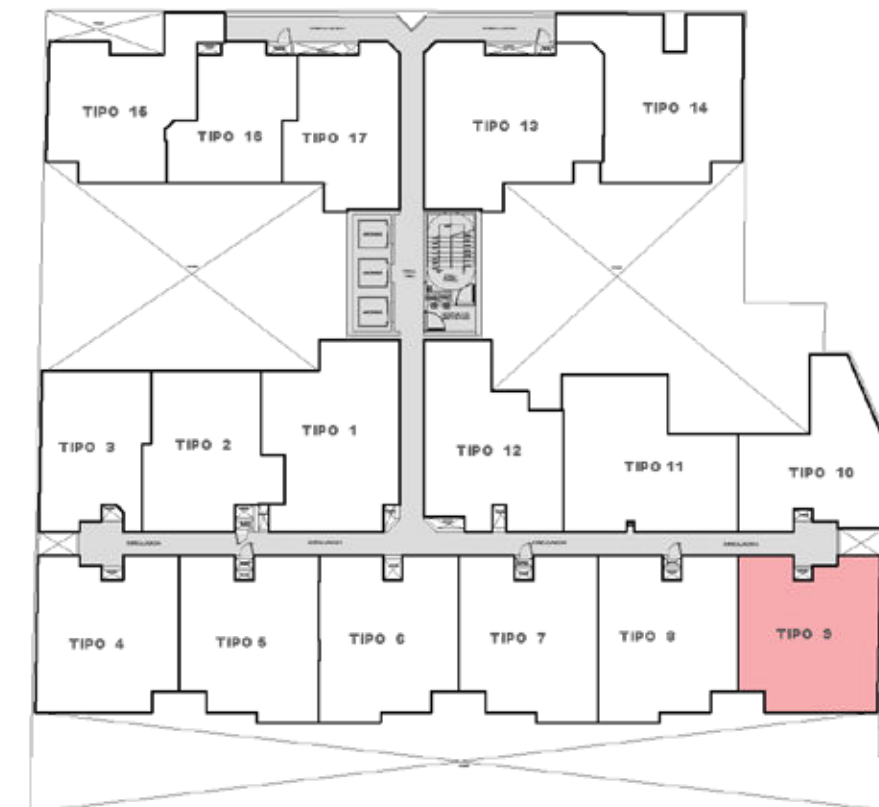

# ALBORADA II

DPTO. 1609

103.6 m2

2 dorm

4 baños

Sala - Comedor · Kitchenette  
Lavandería · Terraza