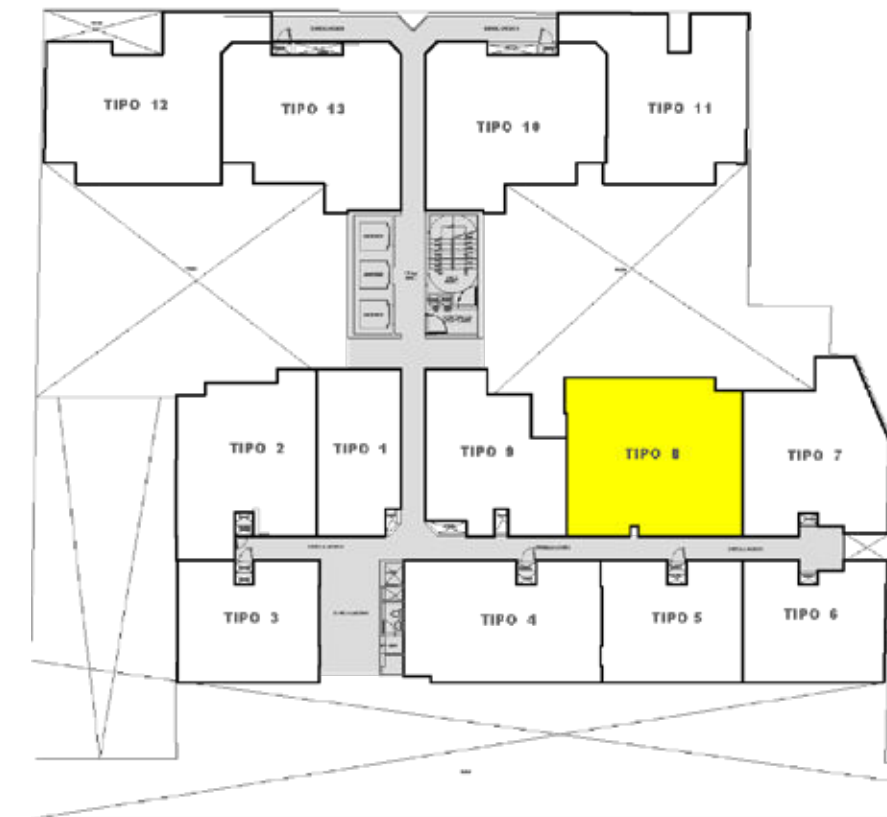

# ALBORADA II

DPTO. 211 y 311

65.3 m<sup>2</sup>

2 dorm

2 baños

Sala - Comedor · Kitchenette  
Lavandería · Terraza