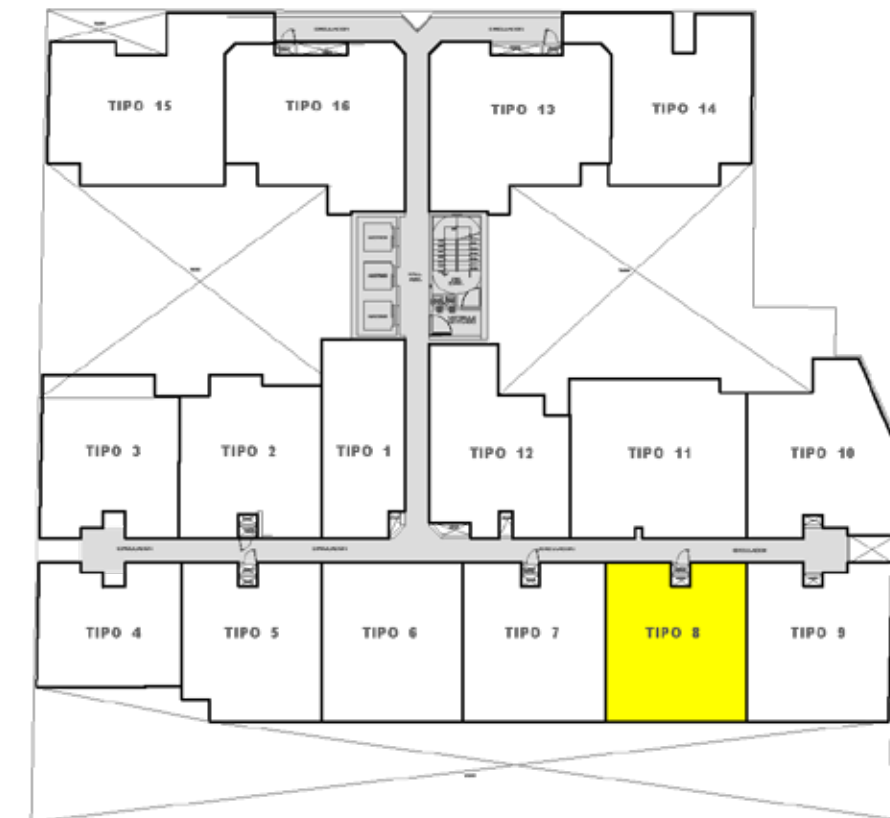

# ALBORADA II

DPTO. 308 al 608

53.5 m2

2 dorm

2 baños

Sala - Comedor · Kitchenette  
Lavandería · Terraza