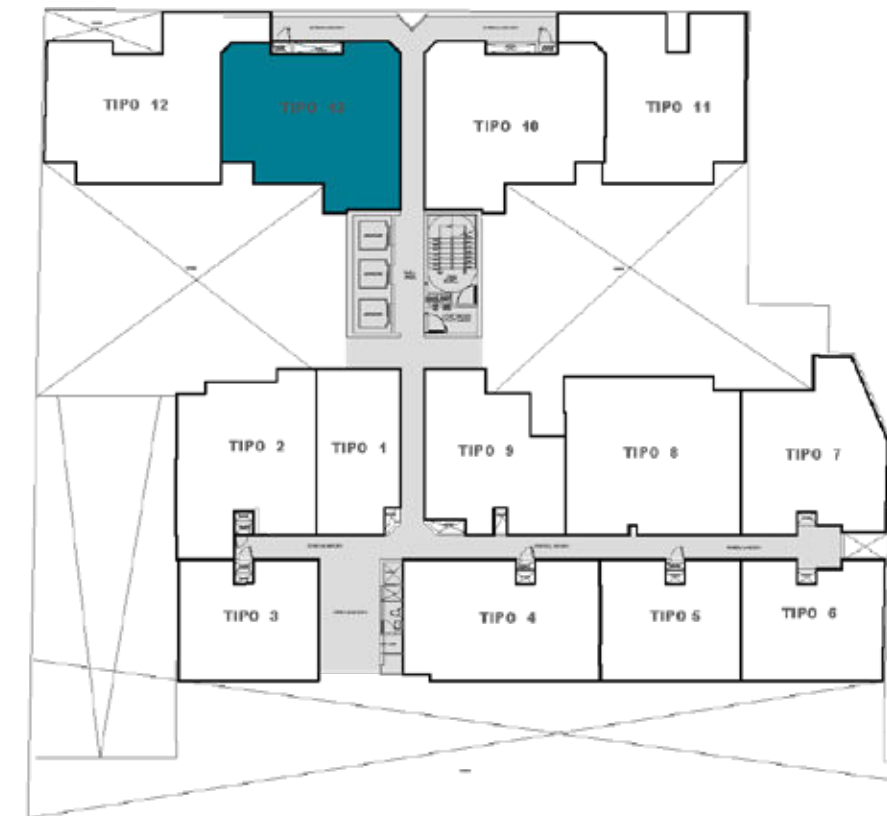

# ALBORADA II

DPTO. 216 - 316

63.6 m<sup>2</sup>

2 dorm

2 baños

Sala - Comedor · Kitchenette  
Lavandería · Terraza