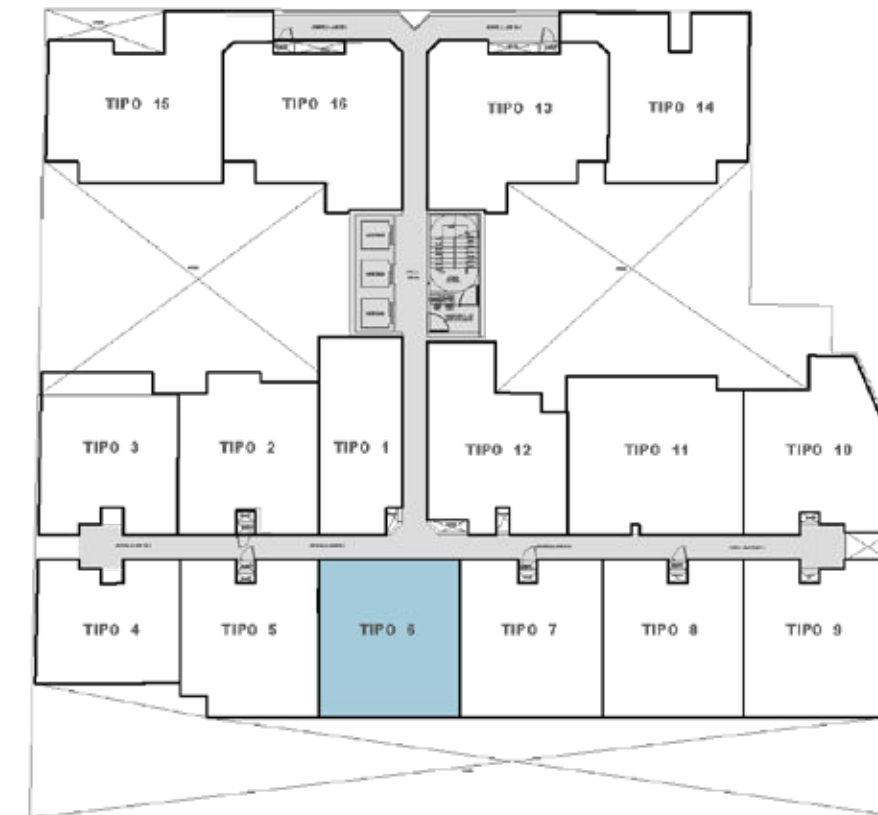

# ALBORADA II

DPTO. 206

51.8 m2

2 dorm

2 baños

Sala - Comedor · Kitchenette  
Lavandería · Terraza

# ALBORADA II

DPTO. 1606

105.4 m2

2 dorm

4 baños

Sala - Comedor · Kitchenette  
Lavandería · Terraza