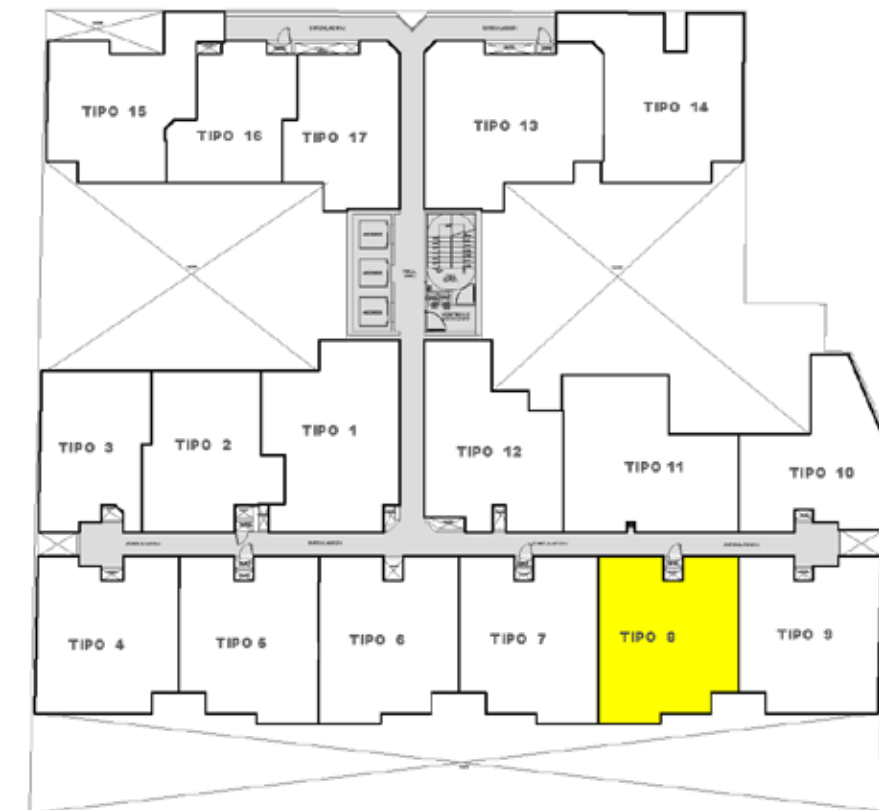

# ALBORADA II

DPTO. 1608

105.4 m2

2 dorm

4 baños

Sala - Comedor · Kitchenette  
Lavandería · Terraza