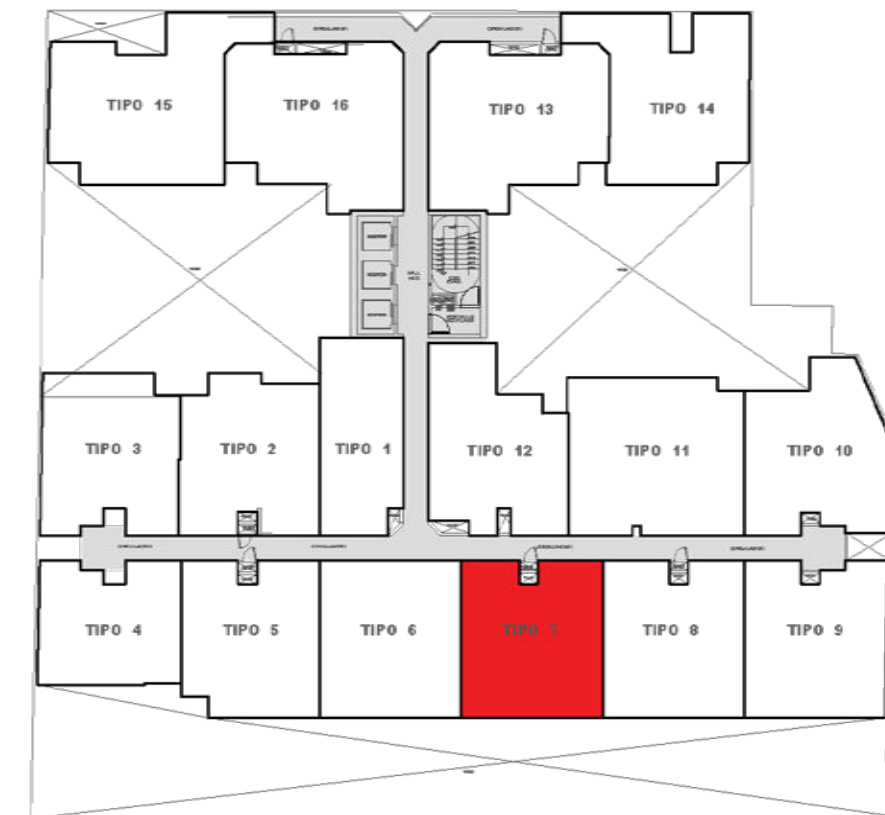

# ALBORADA II

DPTO. 207

51.8 m2

2 dorm

2 baños

Sala - Comedor · Kitchenette  
Lavandería · Terraza

# ALBORADA II

DPTO. 307 al 707

53.4 m<sup>2</sup>

2 dorm

2 baños

Sala - Comedor · Kitchenette  
Lavandería · Terraza