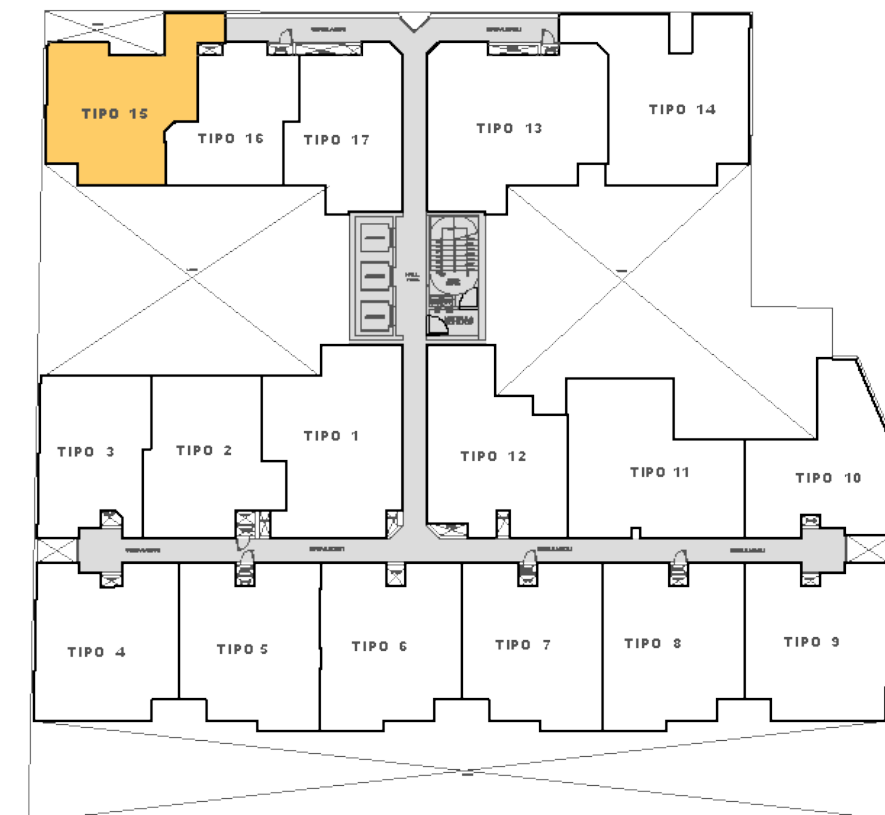

# ALBORADA II

DPTO. 1615

94.6 m2

2 dorm

2 baños

Sala - Comedor · Kitchenette  
Lavandería · Terraza