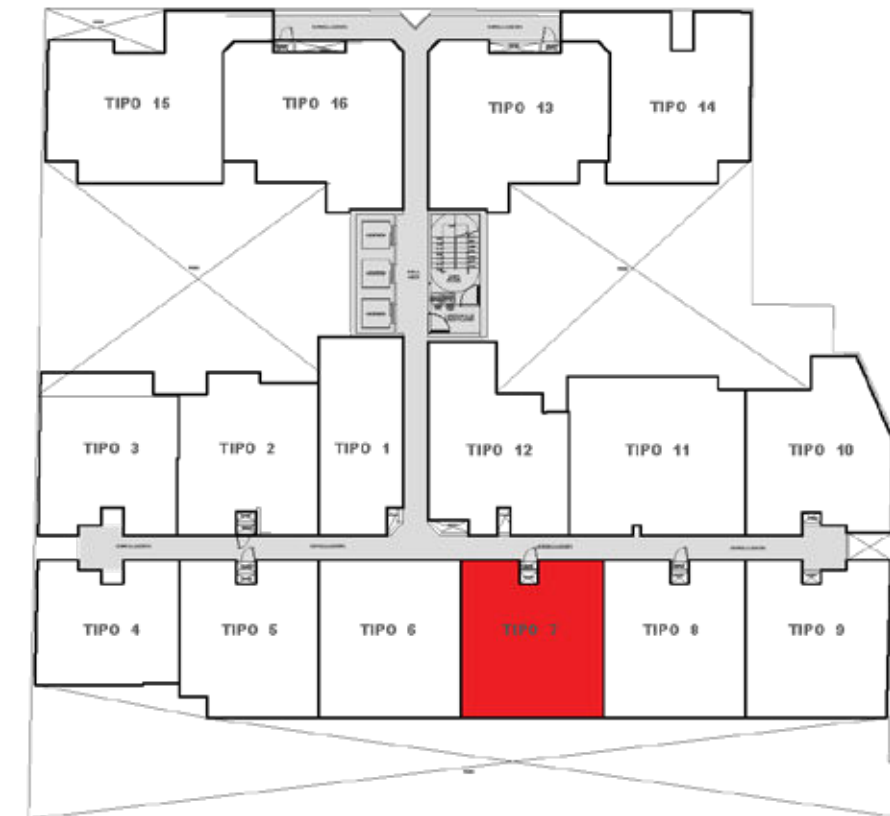

# ALBORADA II

DPTO. 207

51.8 m2

2 dorm

2 baños

Sala - Comedor · Kitchenette  
Lavandería · Terraza