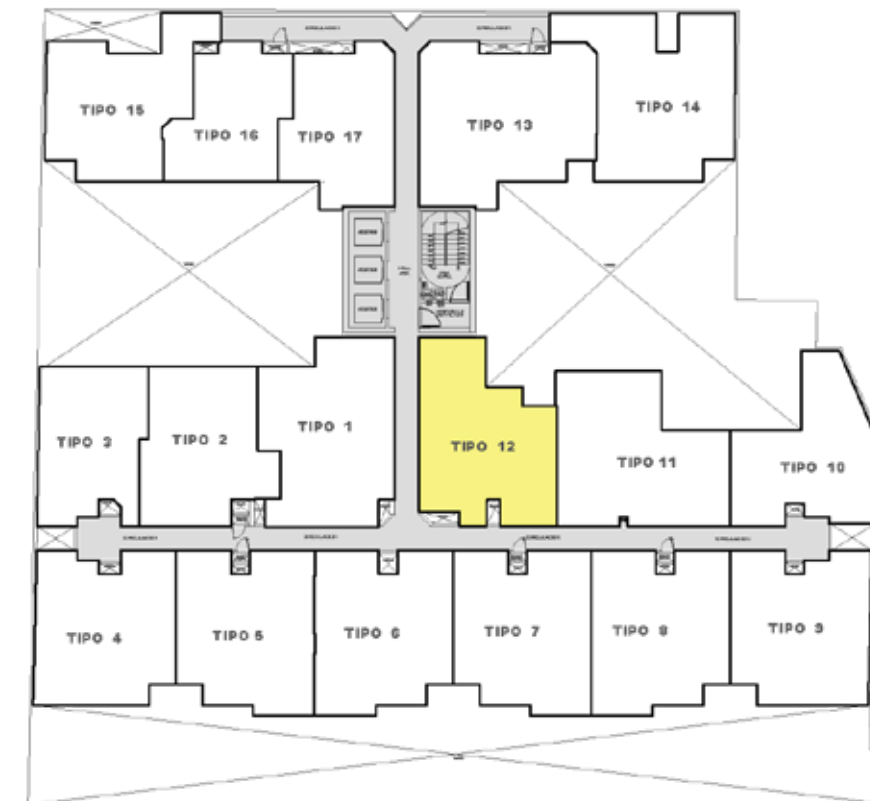

# ALBORADA II

DPTO. 1612

106.5 m2

2 dorm

3 baños

Sala - Comedor · Kitchenette  
Lavandería . Terraza