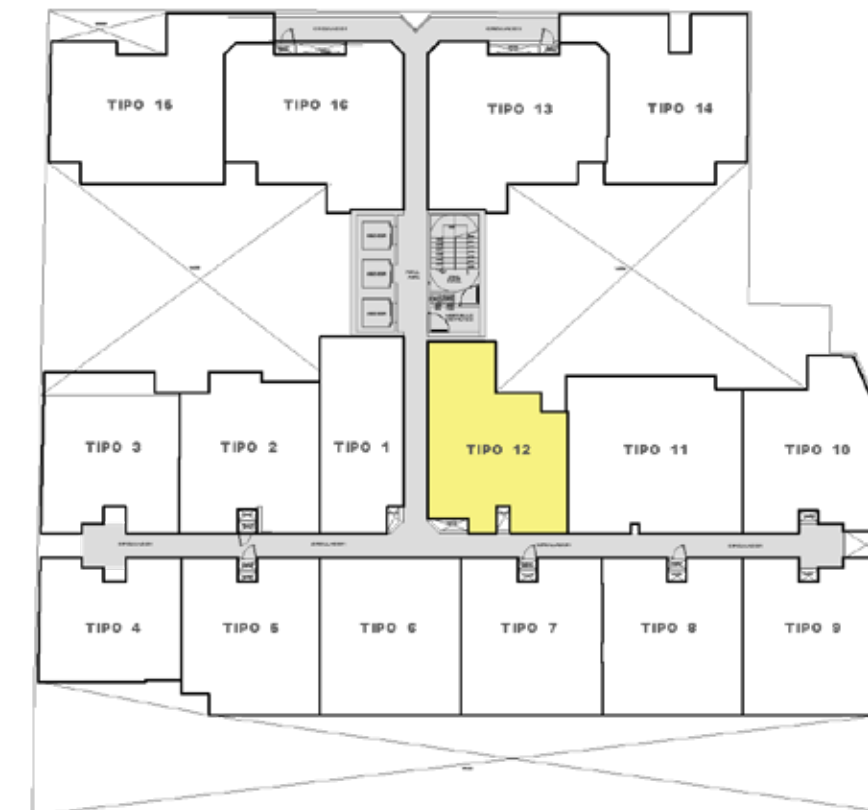

# ALBORADA II

DPTO. 212

53.7 m<sup>2</sup>

1 dorm

2 baños

Sala - Comedor · Kitchenette  
Lavandería · Terraza