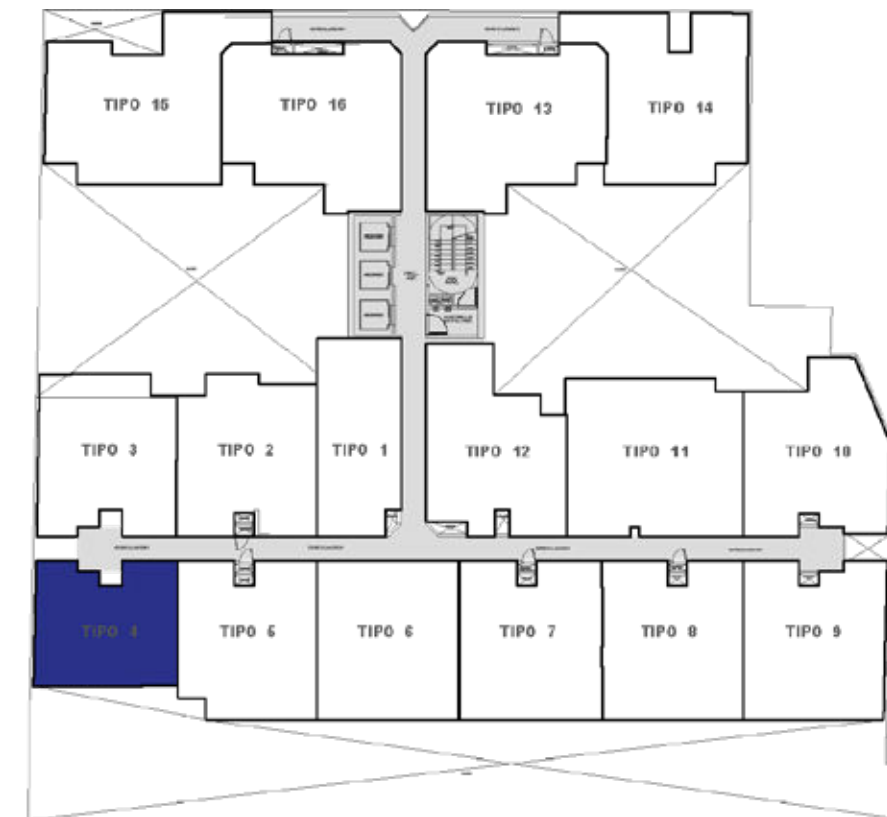

# ALBORADA II

DPTO. 104

57,2 m2

2 dorm

2 baños

Sala - Comedor · Kitchenette  
Lavandería

# ALBORADA II

DPTO. 204

41.5 m2

1 dorm

2 baños

Sala - Comedor · Kitchenette  
Lavandería · Terraza