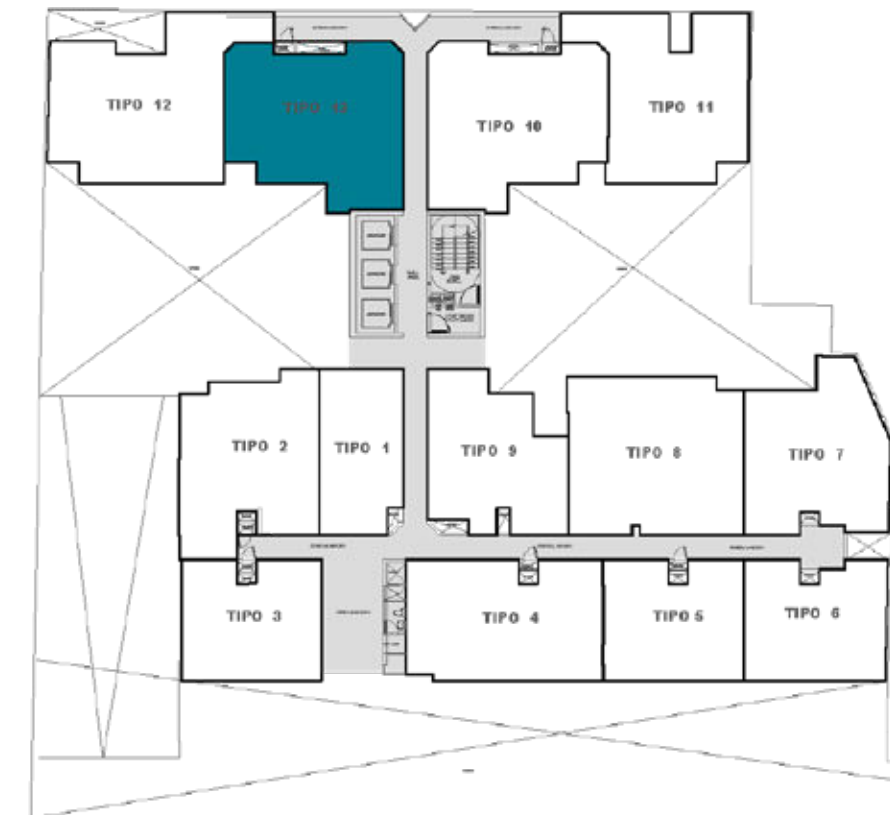

# ALBORADA II

DPTO. 113

63.6m<sup>2</sup>

2 dorm

2 baños

Sala - Comedor · Kitchenette  
Lavandería · Terraza