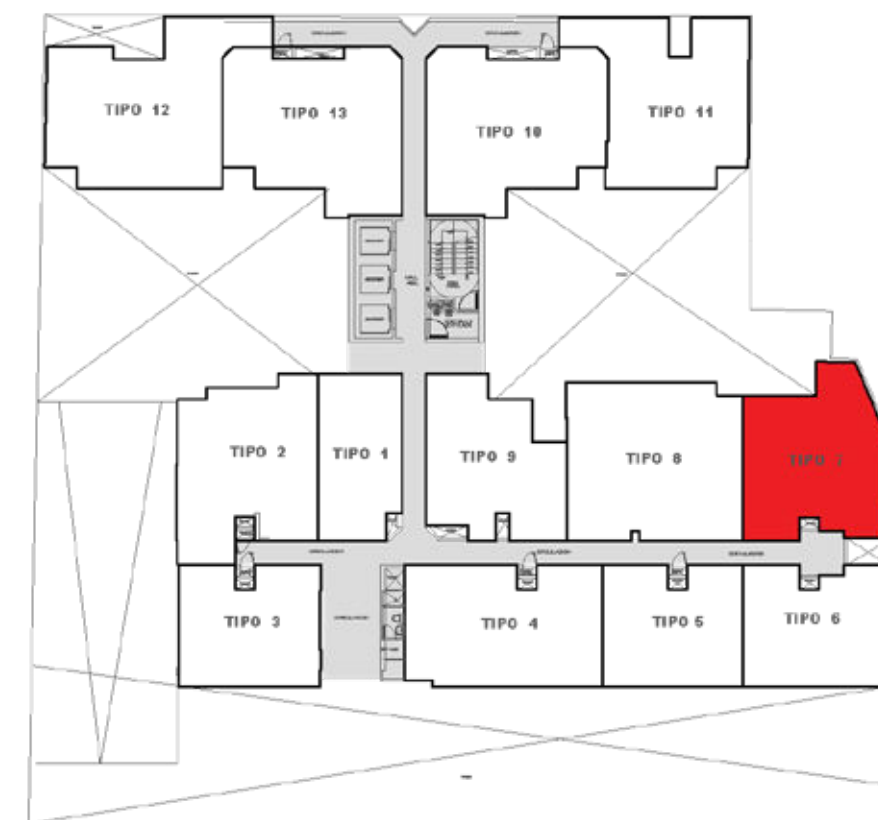

# ALBORADA II

DPTO. 210 al 610

53.1 m2

1 dorm

2 baños

Sala - Comedor · Kitchenette  
Lavandería