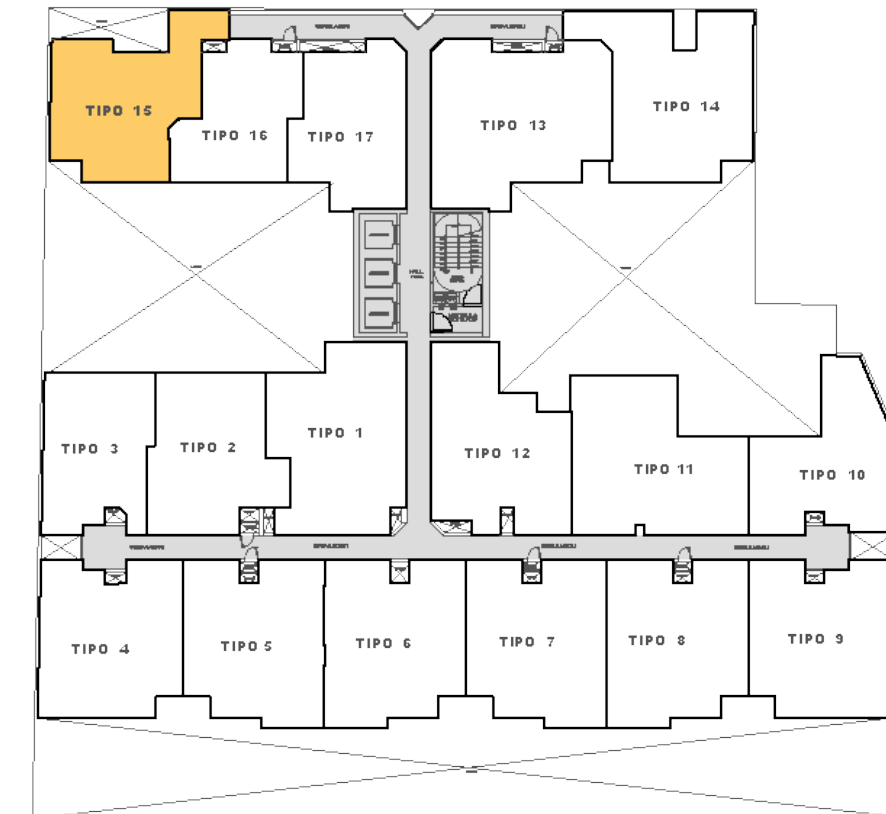

# ALBORADA II

DPTO. 515, 615 y 1315

67 m2

3 dorm

2 baños

Sala - Comedor · Kitchenette · Terraza  
Lavandería · Estudio (Uso como dorm. 3)