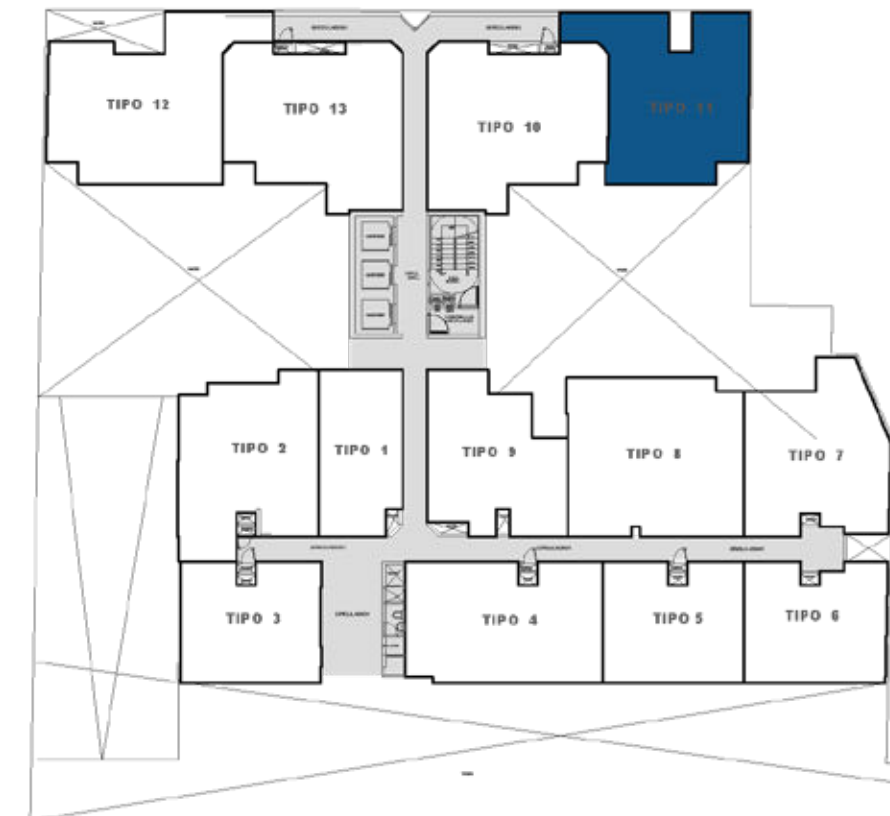

# ALBORADA II

DPTO. 214

58.7 m2

2 dorm

2 baños

Sala - Comedor · Kitchenette  
Lavandería · Terraza