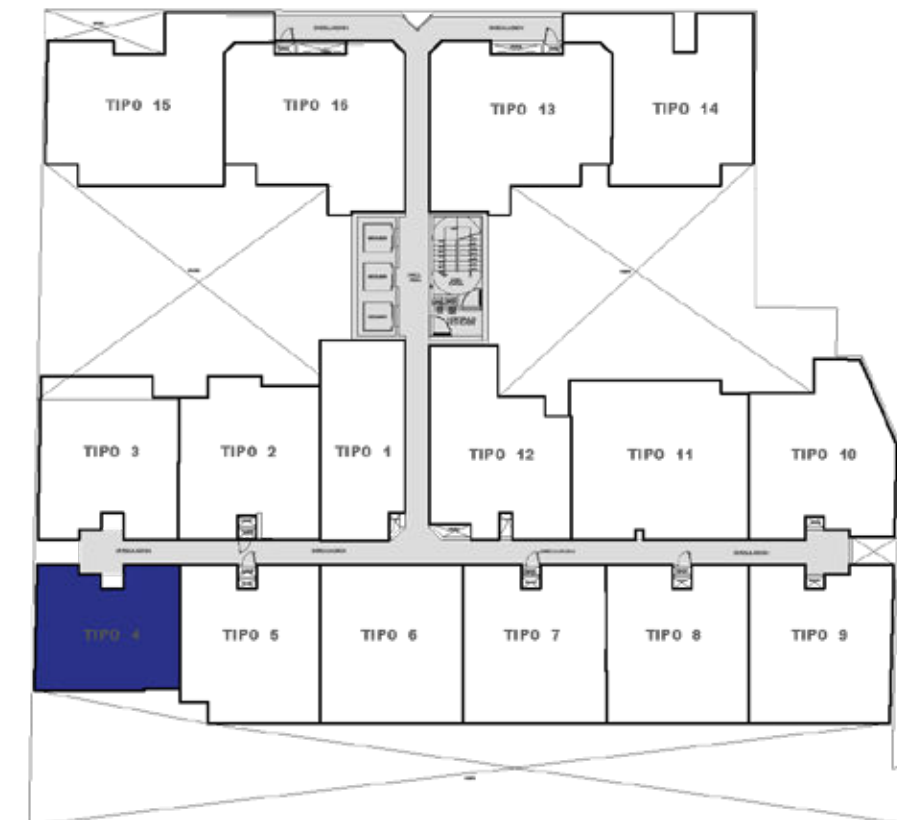

# ALBORADA II

DPTO. 204

41.5 m2

1 dorm

2 baños

Sala - Comedor · Kitchenette  
Lavandería · Terraza

# ALBORADA II

DPTO. 304, 504 y 804

52,2 m<sup>2</sup>

2 dorm

2 baños

Sala - Comedor · Kitchenette  
Lavandería · Terraza