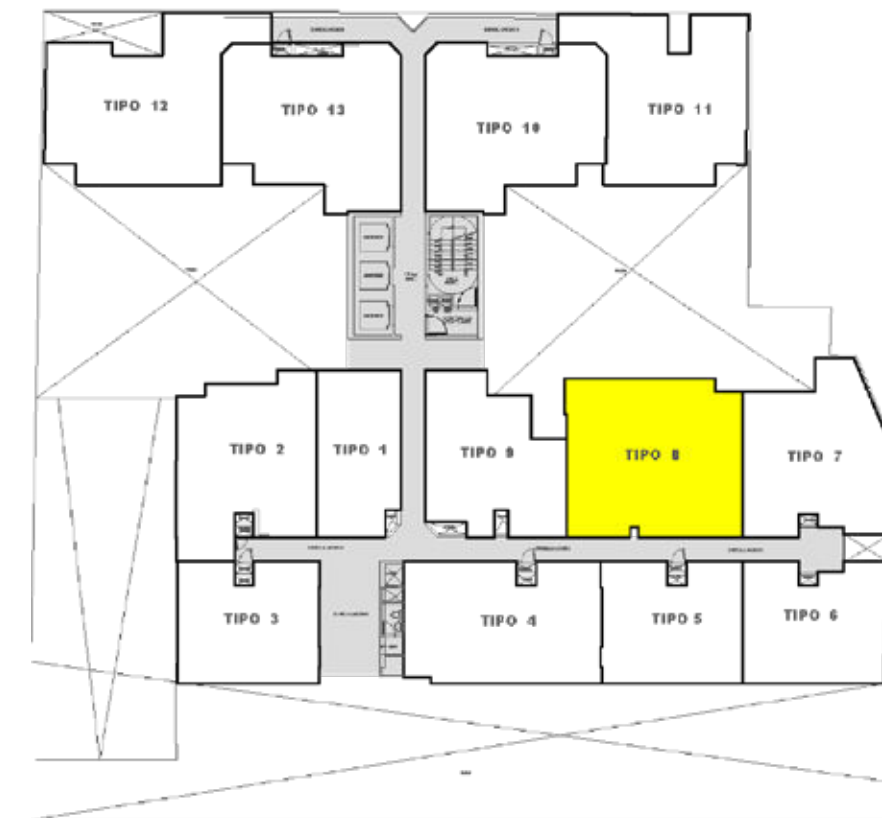

# ALBORADA II

DPTO. 108

65.3 m2

2 dorm

2 baños

Sala - Comedor · Kitchenette  
Lavandería · Terraza