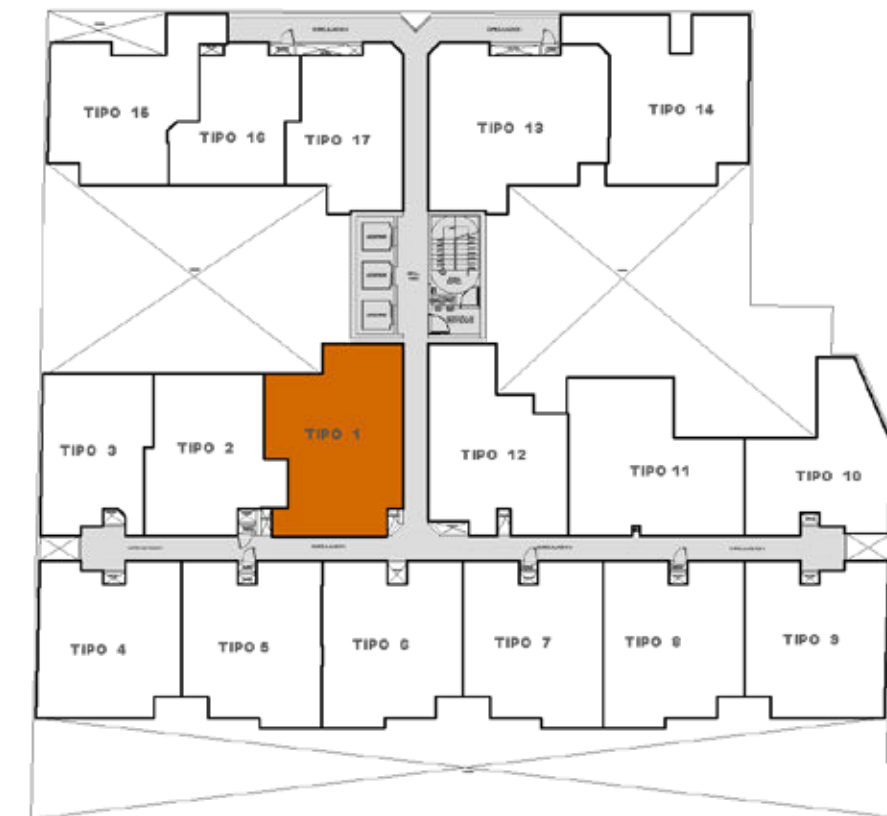

# Coworking

\*Todas las imágenes, planos y áreas son referenciales y pueden variar durante el desarrollo del proyecto.

# ALBORADA II

DPTO. 1601

114.2 m2

2 dorm

4 baños

Sala - Comedor · Kitchenette  
Lavandería

# ALBORADA II

DPTO. 102

53.6 m<sup>2</sup>

2 dorm

2 baños

Sala - Comedor · Kitchenette  
Lavandería