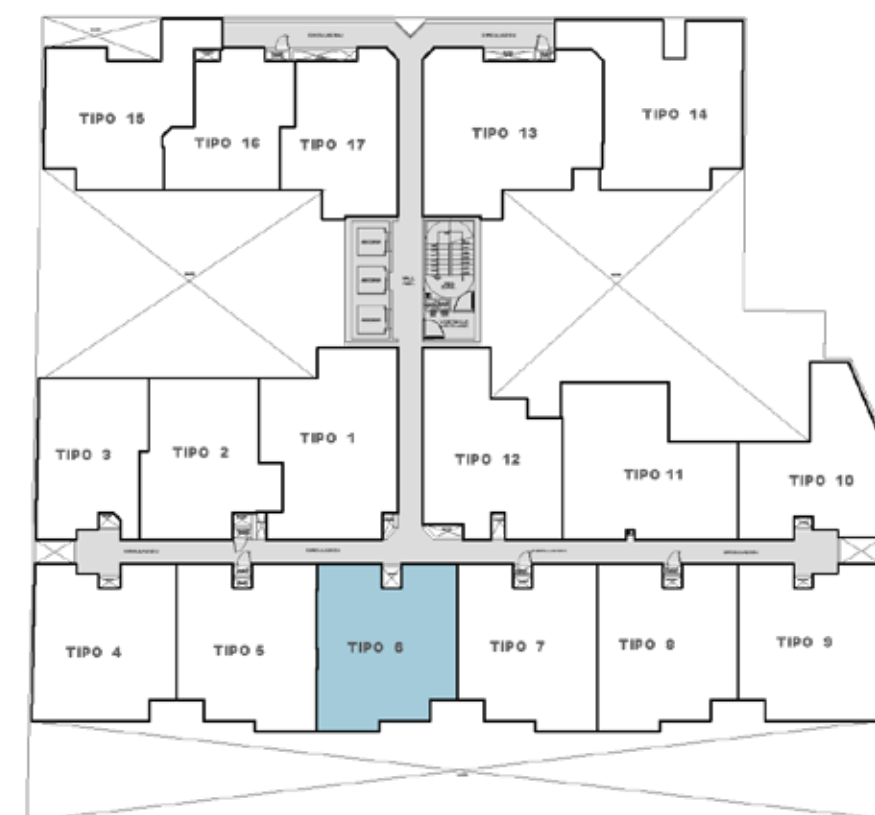

# ALBORADA II

DPTO. 206

51.8 m2

2 dorm

2 baños

Sala - Comedor · Kitchenette  
Lavandería · Terraza

# ALBORADA II

DPTO. 1606

105.4 m2

2 dorm

4 baños

Sala - Comedor · Kitchenette  
Lavandería · Terraza

# ALBORADA II

DPTO. 107

53.1 m2

1 dorm

2 baños

Sala - Comedor · Kitchenette  
Lavandería · Terraza