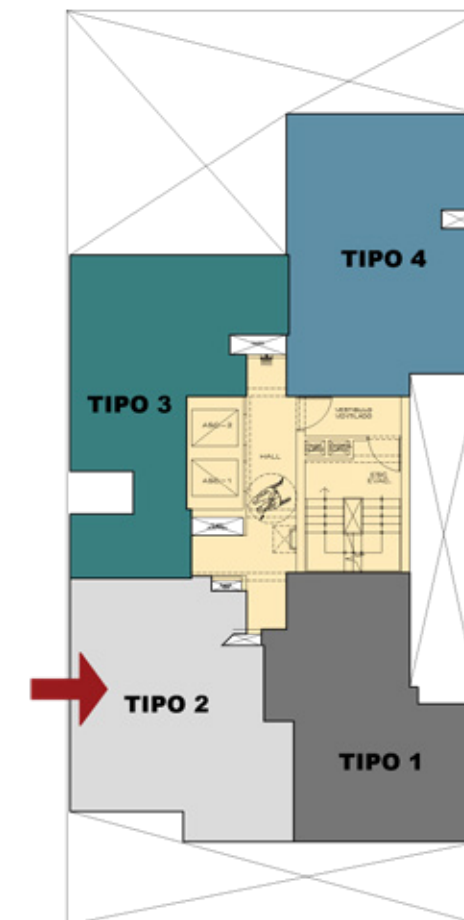

SMART A

DPTO. 801

66.9 m2

2 dorm

2 baños

Sala - Comedor · Kitchenette
Lavandería · Terraza

JR. ENRIQUE BARRÓN

SMART A

2 baños

Sala - Comedor · Kitchenette
Lavandería · Terraza

SMART A

DPTO. 502

73 m2

3 dorm

2 baños

Sala - Comedor · Kitchenette
Lavandería · Terraza

JR. ENRIQUE BARRÓN

SMART A

DPTO. 1002

82.5 m²

1 dorm

2 baños

Sala - Comedor · Kitchenette
Lavandería - Lavandería
Minigym

JR. ENRIQUE BARRÓN

SMART A

DPTO. 1003

83.5 m2

1 dorm

2 baños

Sala - Comedor · Kitchenette
Lavandería - Terraza
Minigym · Jardín

JR. ENRIQUE BARRÓN

Encuéntranos en