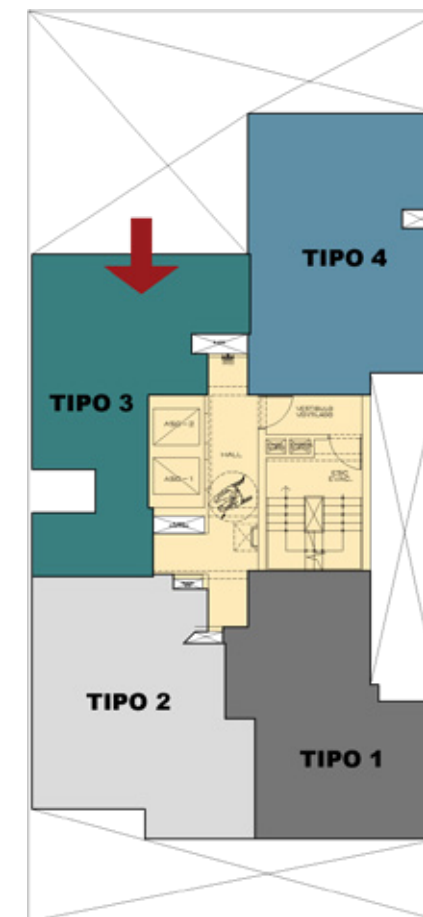

SMART A

DPTO. 801

66.9 m2

2 dorm

2 baños

Sala - Comedor · Kitchenette
Lavandería · Terraza

JR. ENRIQUE BARRÓN

SMART A

JR. ENRIQUE BARRÓN

SMART A

DPTO. 1002

82.5 m²

1 dorm

2 baños

Sala - Comedor · Kitchenette
Lavandería - Lavandería
Minigym

JR. ENRIQUE BARRÓN

SMART A

DPTO. 1003

83.5 m2

1 dorm

2 baños

Sala - Comedor · Kitchenette
Lavandería - Terraza
Minigym · Jardín

JR. ENRIQUE BARRÓN

Encuéntranos en