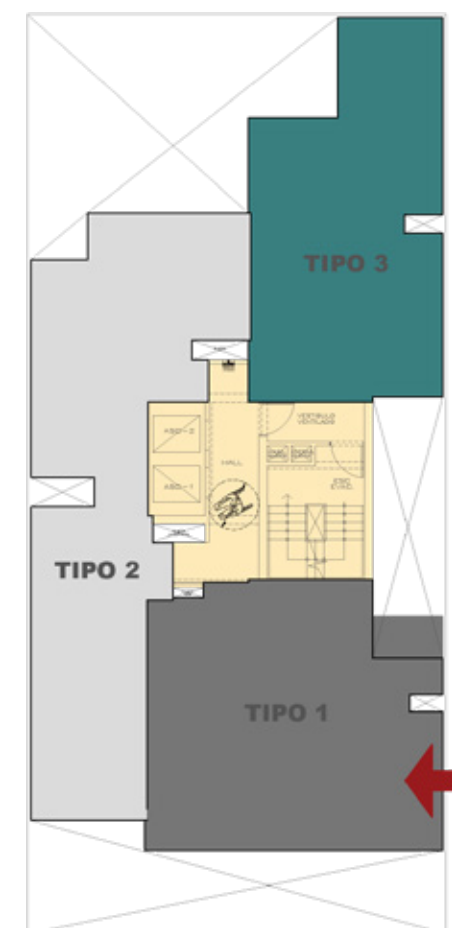

Dormitorio

*Todas las imágenes, planos y áreas son referenciales y pueden variar durante el desarrollo del proyecto.

Dormitorio

good vibes only

*Todas las imágenes, planos y áreas son referenciales y pueden variar durante el desarrollo del proyecto.

SMART A

DPTO. 801

66.9 m2

2 dorm

2 baños

Sala - Comedor · Kitchenette
Lavandería · Terraza

JR. ENRIQUE BARRÓN

SMART A

DPTO. 1001

83.35 m²

1 dorm

2 baños

Sala - Comedor · Kitchenette
Lavandería · Sala de juegos
Terraza · Jardín

JR. ENRIQUE BARRÓN

SMART A

DPTO. 02

75.25 m2

1 dorm

2 baños

Sala - Comedor · Kitchenette
Terraza - Lavandería · Hall
Estudio

SMART A

DPTO. 102

63.9 m²

3 dorm