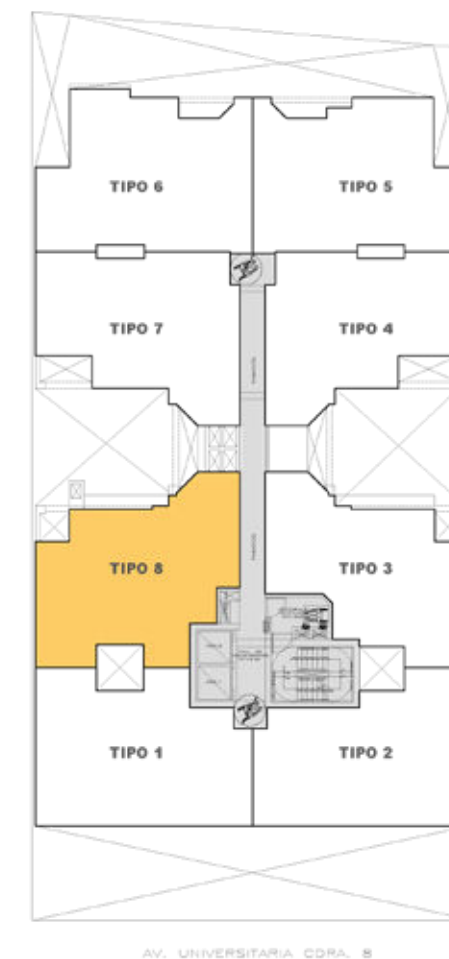

# MAR DE PLATA II

DPTO. 1904

67.2 m2

3 dorm

2 baño

Sala - Comedor · Kitchenette  
Lavandería · Estudio (Uso como dorm. 3)

# MAR DE PLATA II

DPTO. 1705

78.5 m2

3 dorm

2 baños

Sala - Comedor · Kitchenette  
Lavandería · Estudio (Uso como dorm. 3)

# MAR DE PLATA II

DPTO. 907

66.2 m2

2 dorm

2 baños

Sala - Comedor · Kitchenette  
Lavandería

# MAR DE PLATA II

DPTO. 1008 y 1308

67.5 m2

3 dorm

2 baños

Sala - Comedor · Kitchenette  
Lavandería · Estudio (Uso como dorm. 3)