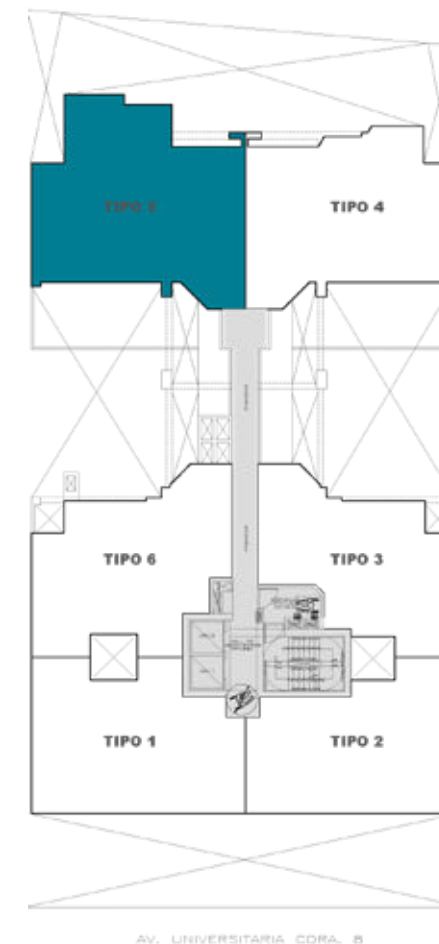

# MAR DE PLATA II

DPTO. 1904

67.2 m2

3 dorm

2 baño

Sala - Comedor · Kitchenette  
Lavandería · Estudio (Uso como dorm. 3)

# MAR DE PLATA II

DPTO. 2004

94.1 m2

3 dorm

2 baño

Sala - Comedor · Kitchenette · Terraza  
Lavandería · Estudio (Uso como dorm. 3)

# MAR DE PLATA II

DPTO. 1705

78.5 m2

3 dorm

2 baños

Sala - Comedor · Kitchenette  
Lavandería · Estudio (Uso como dorm. 3)

# MAR DE PLATA II

DPTO. 1406 - 1706

67.2 m2

3 dorm

2 baños

Sala - Comedor · Kitchenette  
Lavandería · Estudio (Uso como dorm. 3)