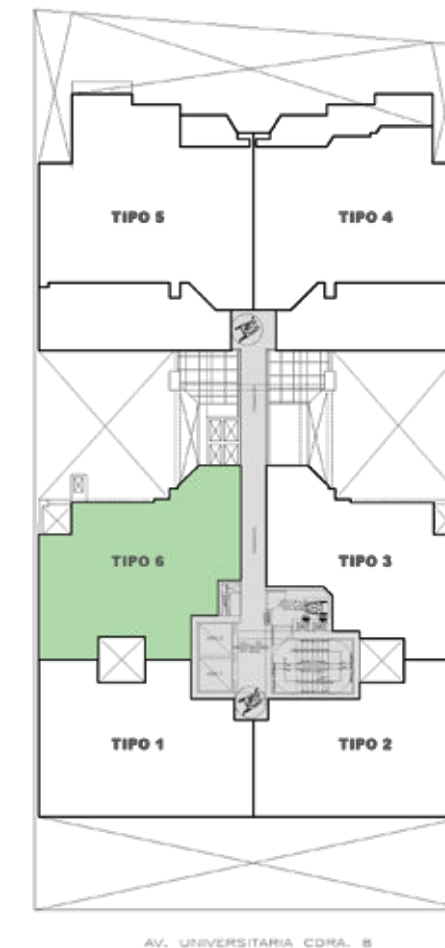

# MAR DE PLATA II

DPTO. 1404

107.1 m2

3 dorm

2 baños

Sala - Comedor · Kitchenette · Terraza  
Lavandería · Estudio (Uso como dorm. 3)

# MAR DE PLATA II

DPTO. 1904

67.2 m2

3 dorm

2 baño

Sala - Comedor · Kitchenette  
Lavandería · Estudio (Uso como dorm. 3)

# MAR DE PLATA II

DPTO. 2004

94.1 m2

3 dorm

2 baño

Sala - Comedor · Kitchenette · Terraza  
Lavandería · Estudio (Uso como dorm. 3)