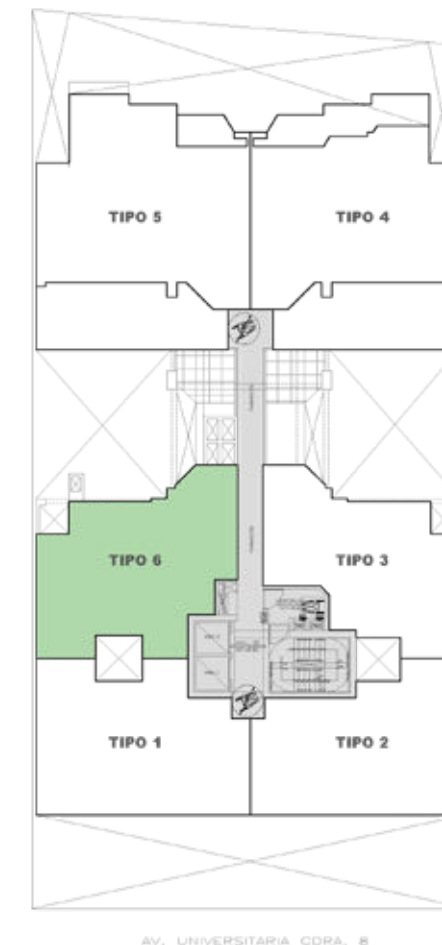

# MAR DE PLATA II

DPTO. 1705

78.5 m2

3 dorm

2 baños

Sala - Comedor · Kitchenette  
Lavandería · Estudio (Uso como dorm. 3)

# MAR DE PLATA II

DPTO. 1406 - 1706

67.2 m2

3 dorm

2 baños

Sala - Comedor · Kitchenette  
Lavandería · Estudio (Uso como dorm. 3)

# MAR DE PLATA II

DPTO. 507 - 707

66.7 m2

3 dorm

2 baños

Sala - Comedor · Kitchenette  
Lavandería · Estudio (Uso como dorm. 3)