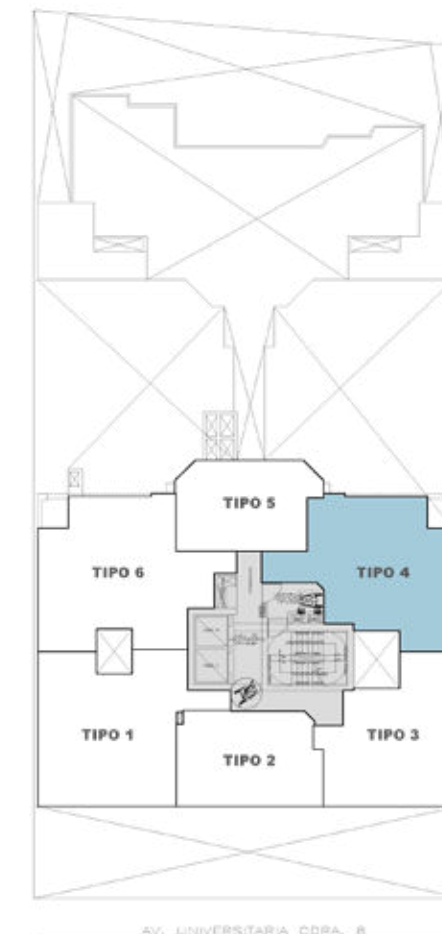

# MAR DE PLATA II

DPTO. 1904

67.2 m2

3 dorm

2 baño

Sala - Comedor · Kitchenette  
Lavandería · Estudio (Uso como dorm. 3)

# MAR DE PLATA II

DPTO. 2004

94.1 m2

3 dorm

2 baño

Sala - Comedor · Kitchenette · Terraza  
Lavandería · Estudio (Uso como dorm. 3)

# MAR DE PLATA II

DPTO. 1705

78.5 m2

3 dorm

2 baños

Sala - Comedor · Kitchenette  
Lavandería · Estudio (Uso como dorm. 3)