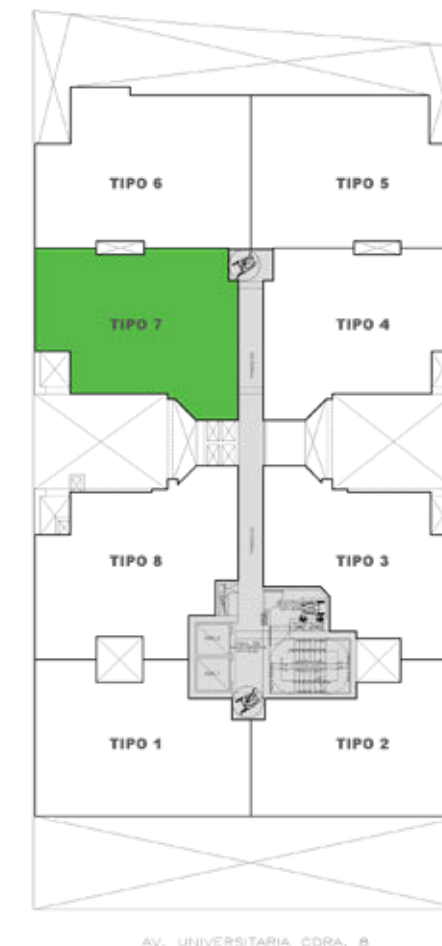

# MAR DE PLATA II

DPTO. 1705

78.5 m2

3 dorm

2 baños

Sala - Comedor · Kitchenette  
Lavandería · Estudio (Uso como dorm. 3)

# MAR DE PLATA II

DPTO. 1406 - 1706

67.2 m2

3 dorm

2 baños

Sala - Comedor · Kitchenette  
Lavandería · Estudio (Uso como dorm. 3)

# MAR DE PLATA II

DPTO. 507 - 707

66.7 m2

3 dorm

2 baños

Sala - Comedor · Kitchenette  
Lavandería · Estudio (Uso como dorm. 3)

# MAR DE PLATA II

DPTO. 907

66.2 m2

2 dorm

2 baños

Sala - Comedor · Kitchenette  
Lavandería