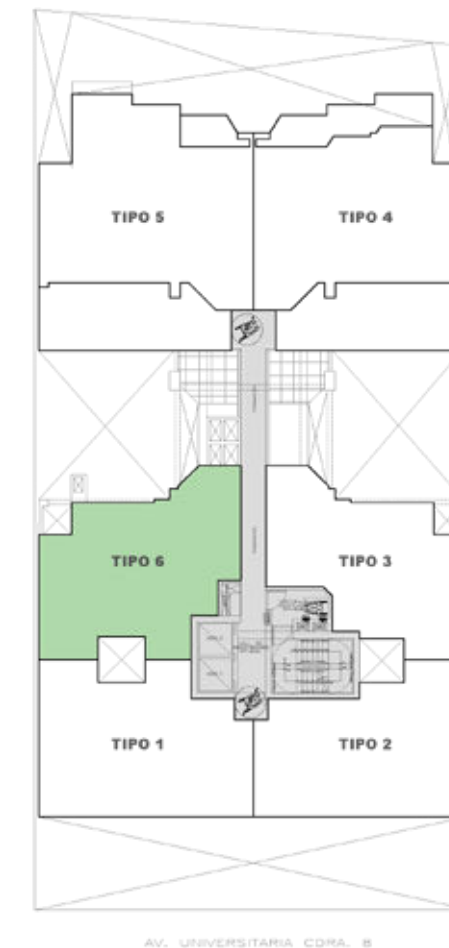

# MAR DE PLATA II

DPTO. 1705

78.5 m2

3 dorm

2 baños

Sala - Comedor · Kitchenette  
Lavandería · Estudio (Uso como dorm. 3)

# MAR DE PLATA II

DPTO. 507 - 707

66.7 m2

3 dorm

2 baños

Sala - Comedor · Kitchenette  
Lavandería · Estudio (Uso como dorm. 3)

# MAR DE PLATA II

DPTO. 907

66.2 m2

2 dorm

2 baños

Sala - Comedor · Kitchenette  
Lavandería

# MAR DE PLATA II

DPTO. 1008 y 1308

67.5 m2

3 dorm

2 baños

Sala - Comedor · Kitchenette  
Lavandería · Estudio (Uso como dorm. 3)