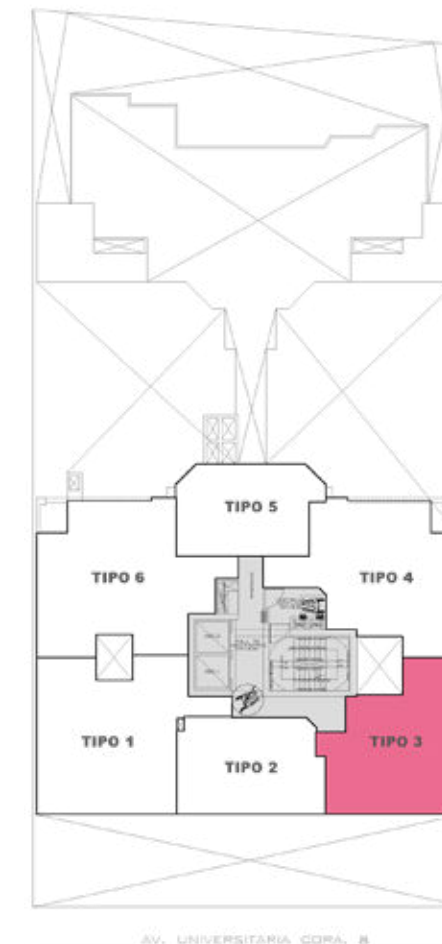

# Salón de usos múltiples

\*Todas las imágenes, planos y áreas son referenciales y pueden variar durante el desarrollo del proyecto.

# MAR DE PLATA II

DPTO. 2001

103.9 m2

2 dorm

3 baños

Sala - Comedor · Kitchenette  
Lavandería · Terraza

# MAR DE PLATA II

DPTO. 2003

85.4 m2

2 dorm

3 baños

Sala - Comedor · Kitchenette  
Lavandería · Terraza

# MAR DE PLATA II

DPTO. 1404

107.1 m2

3 dorm

2 baños

Sala - Comedor · Kitchenette · Terraza  
Lavandería · Estudio (Uso como dorm. 3)