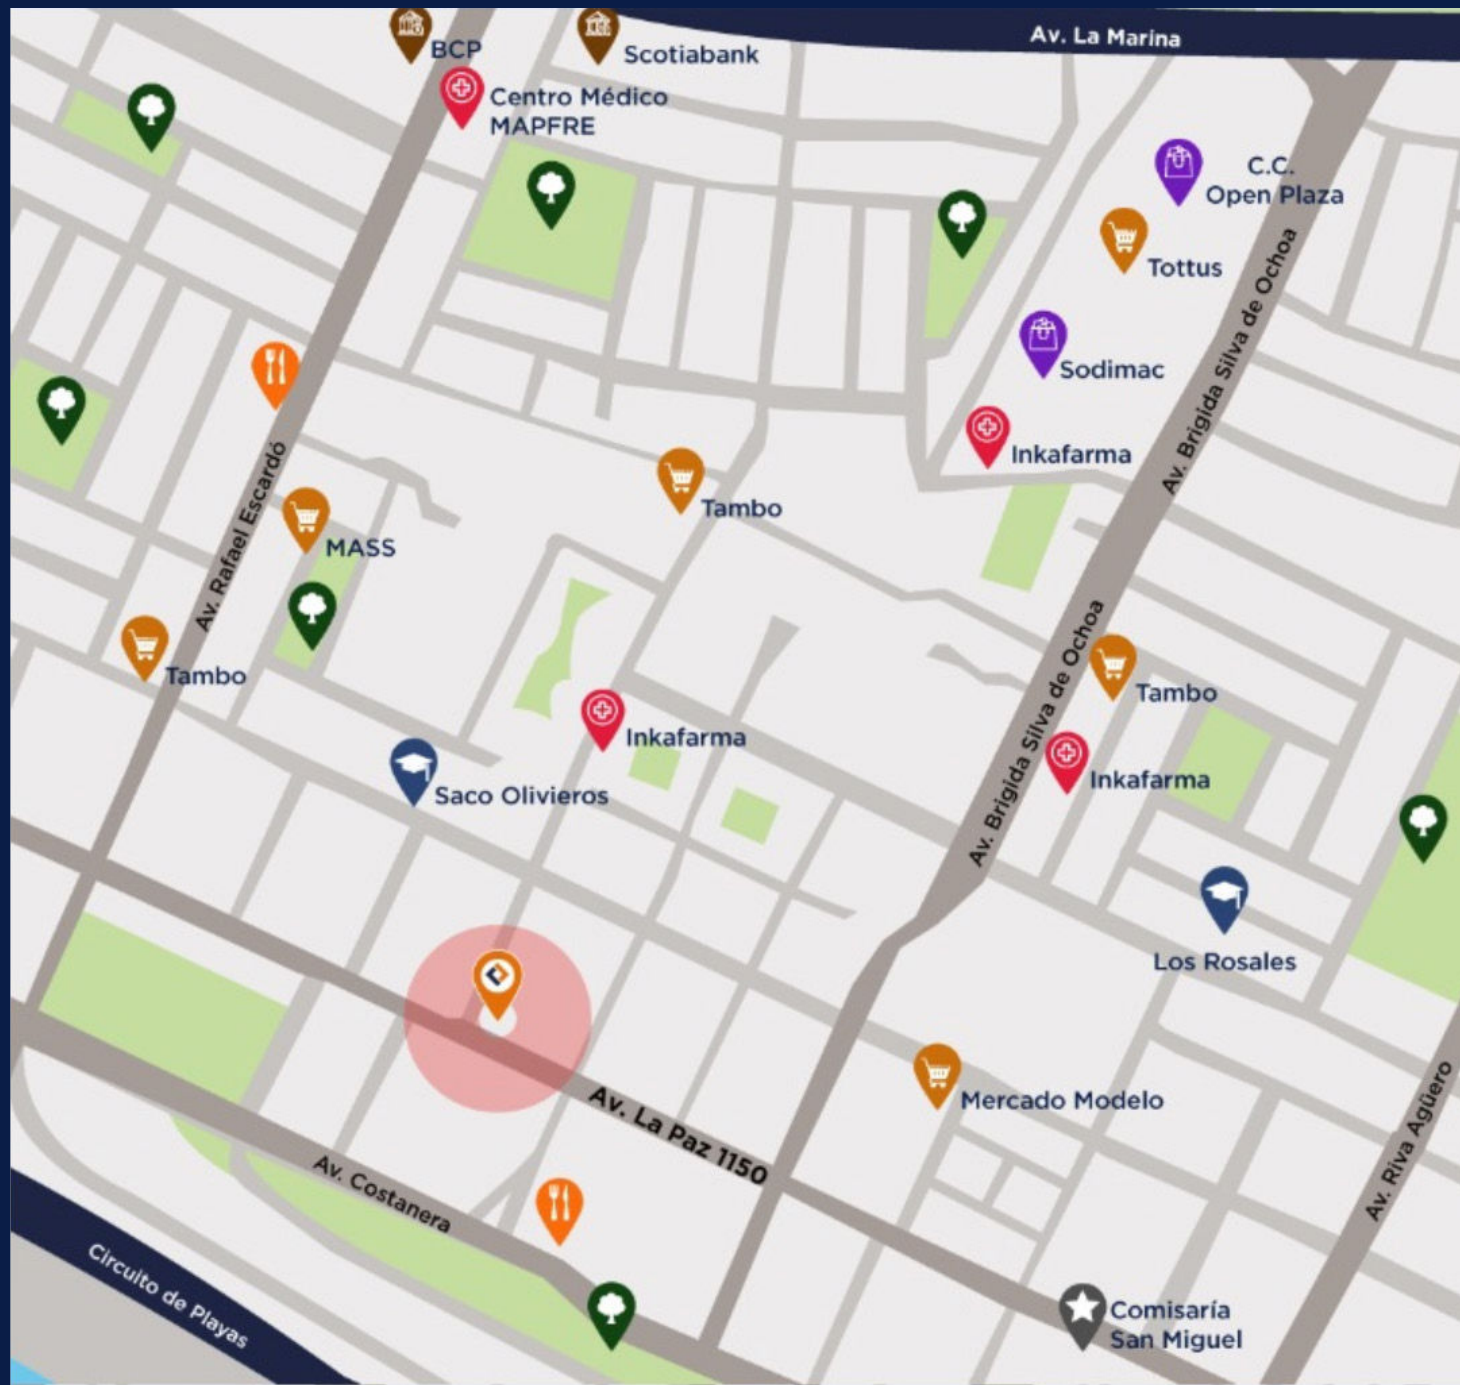

1 dorm

2 baños

Sala - Comedor · Kitchenette
Lavandería · Sala de juegos
Terraza

Encuéntranos en

Av. La Paz 1150
San Miguel