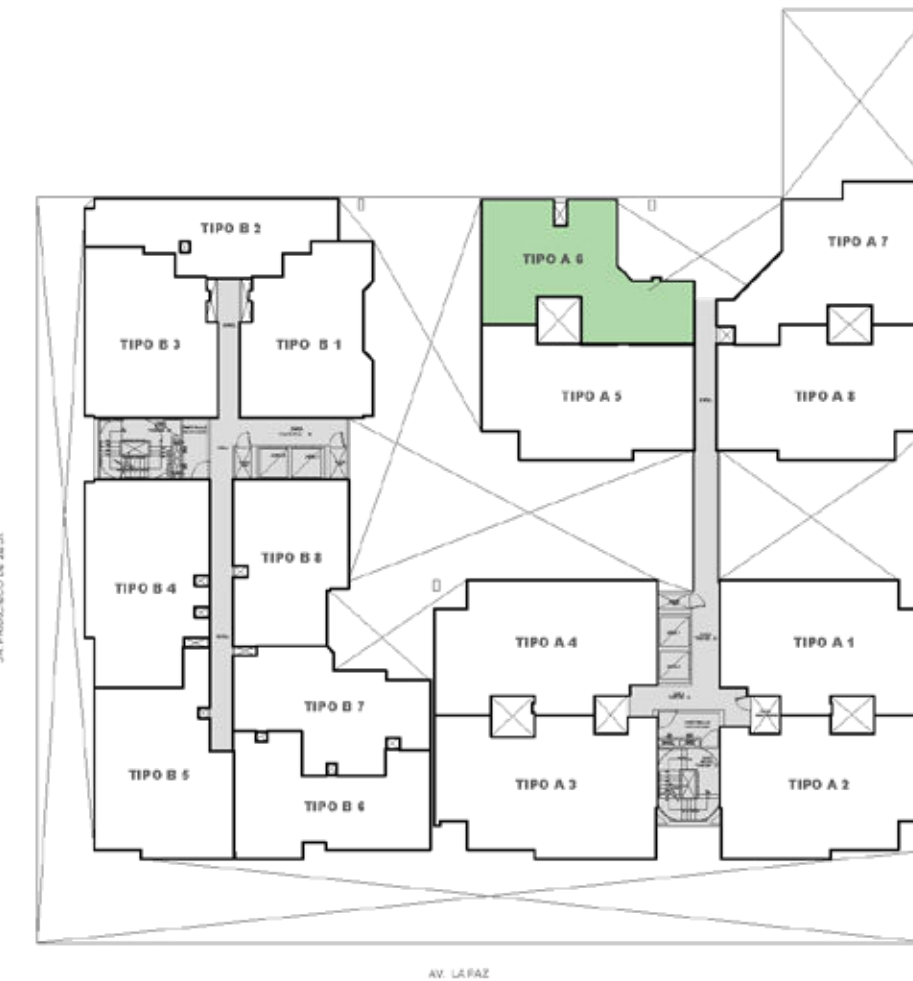

ALBORADA

DPTO. A1206

52.4 m2

1 dorm

2 baños

Sala - Comedor
Kitchenette · Lavandería