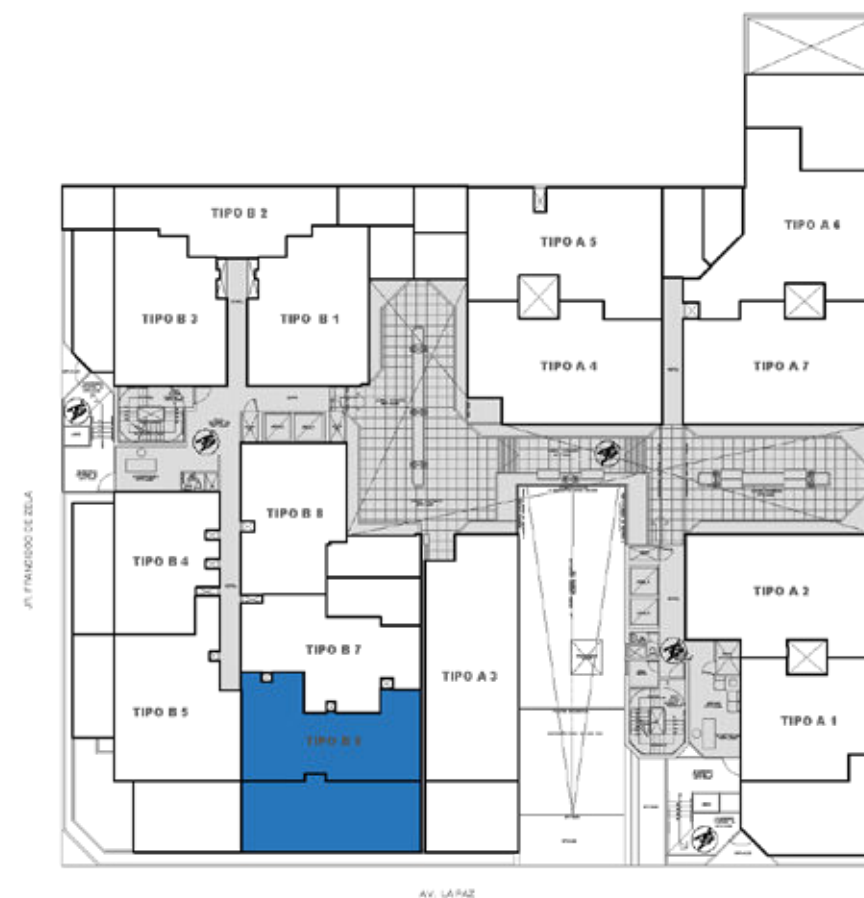

DPTO. B106

97 m2

2 dorm

2 baños

Sala - Comedor · Kitchenette
Lavandería · Lavandería

ALBORADA

DPTO. B406 al B806

54.5 m²