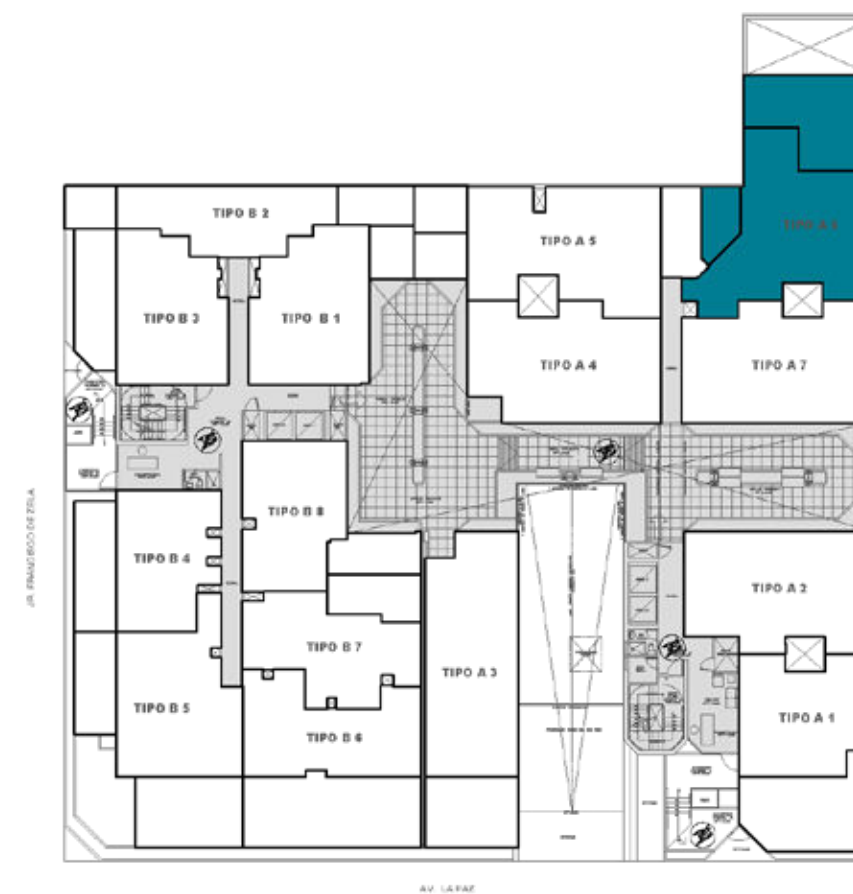

DPTO. A106

116.5 m2

2 dorm

2 baños

Sala - Comedor · Kitchenette
Lavandería · Estudio · Terraza
Walking Closet

ALBORADA

DPTO. A206

69 m2