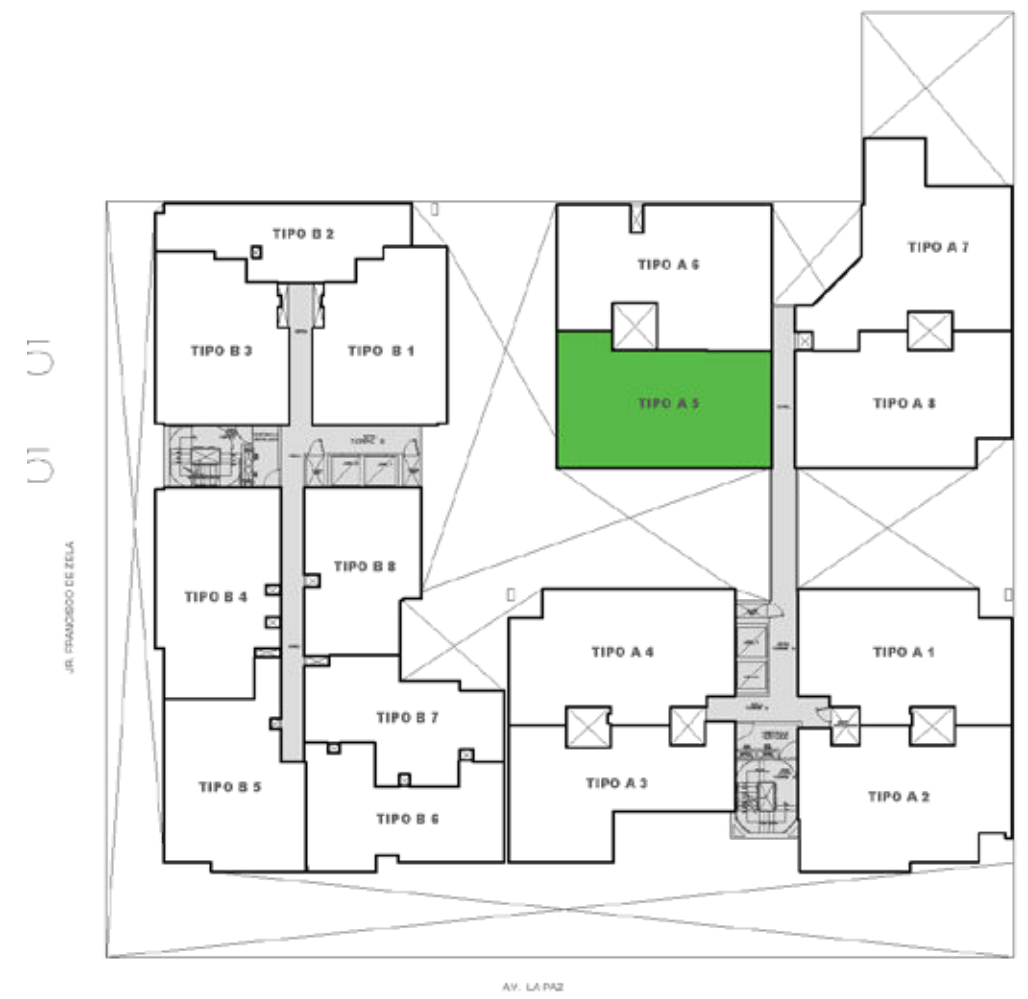

ALBORADA

DPTO. A801 al A1001

72 m2

3 dorm

2 baños

Sala - Comedor · Kitchenette
Lavandería · Walking Closet · Estudio

ALBORADA

DPTO. A1401 al A1501

2 dorm

2 baños

Sala - Comedor · Kitchenette
Lavandería · Estudio

ALBORADA

DPTO. A105

97 m2

2 dorm

2 baños

Sala - Comedor · Kitchenette
Lavandería · Estudio · Terraza
Walking Closet

ALBORADA

DPTO. A305 al A1005

75.5 m2

3 dorm

2 baños

Sala - Comedor · Kitchenette
Lavandería · Estudio · Walking Closet

ALBORADA

DPTO. A1305

74 m²

3 dorm

2 baños

Sala - Comedor · Kitchenette
Lavandería · Estudio

ALBORADA

DPTO. A1505

73.5 m2