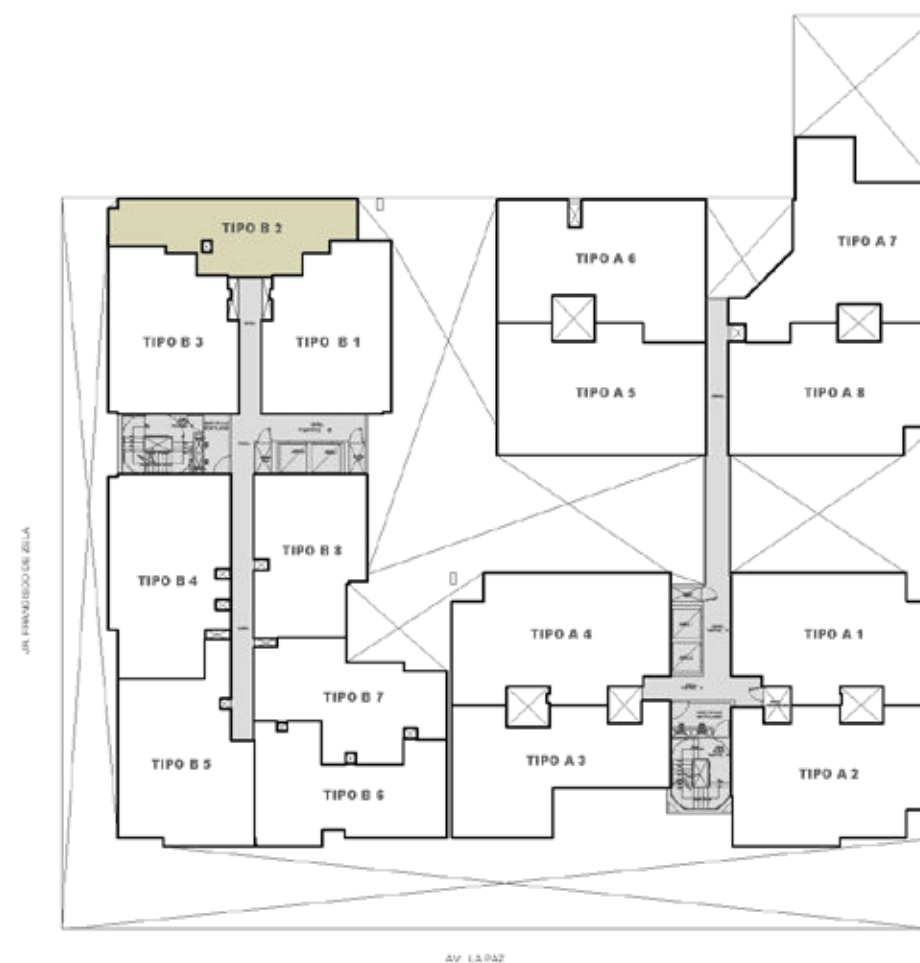

Nº. LAFAZ

ALBORADA

DPTO. B402 al B602

43.8 m²

1 dorm

2 baños

Sala - Comedor
Kitchenette · Lavandería

ALBORADA

DPTO. B1602

104.1 m²

1 dorm

3 baños

Sala - Comedor · Kitchenette
Lavandería · Terraza
Sala de juegos

ALBORADA

DPTO. A1303 al A1503

81 m2